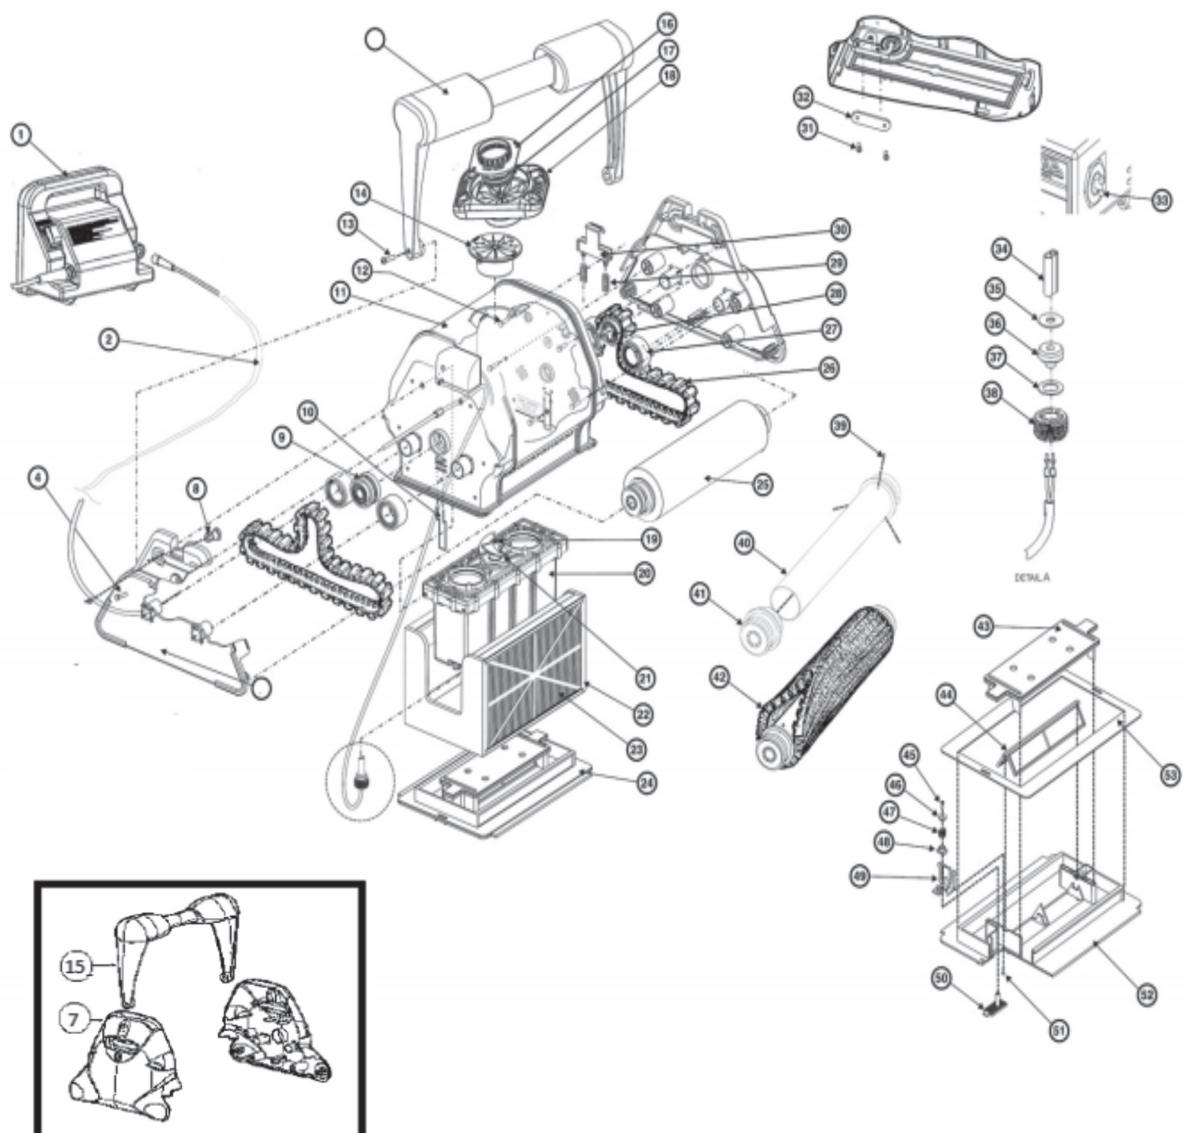

TIGER SHARK QC - NEW

REV042019

TIGER SHARK QC - NEW. REV042019

PIEZA N°	DESCRIPCIÓN	COD.	COD. PROVEEDOR	TARIFA INDUSTRIAL €
1	CAJA DE ALIMENTACION QUICK CLEAN 240V	CX36001	RCX36001	
2	CORDON FLOTANTE 16,76 M TIGER	CX50061	RCX50061	
3	MANDO DISTANCIA TIGER (PIEZA N	CX40215	RCX40215	
4	TORNILLO M4 X 12 (PIEZA N° 4)	CX12001	RCX12001	
7	CAPO LADO NEW PLATIN AQV DRIVE/QC	CX97201	RCX97201	
8	CORREDERA DE PUÑO (PIEZA N° 8)	CX14000	RCX14000	
9	RODAMIENTO ORUGA (PIEZA N°9)	CX26001	RCX26001	
10	CLIP DE TAPA (PIEZA N°10)	CX11400	RCX11400	
11	CUERPO TIGER ENSAMBLADURA (PIE	CX13001	RCX13001	
12	TORNILLO M5 X 20 DE CABEZA REDONDAD TORX HD T-20	CX12011	RCX12011	
13	TORNILLO M5 X 20 DE CABEZA REDONDAD TORX HD T-20	CX12011	RCX12011	
14	CONJUNTO DIFUSOR COMPLETO TIGE	CX11208	RCX11208	
15	EMPUÑADURA COMPLETA NEW PLATINIUM AQV DRIVE/QC	CX97007	RCX97007	
16	CHAPA RESTRICTIVA (PIEZA N° 16	CX11207	RCX11207	
17	INSERCIÓN CHAPAS RESTRICTIVAS	CX11209	RCX11209	
18	CONJUNTO DIFUSOR COMPLETO TIGE	CX11208	RCX11208	
19	TORNILLO M4 X 12	CX12002	RCX12002	
20	CONJUNTO MOTOR QC 4H DC	CX43000	RCX43000	
21	TURBINA	CX11000	RCX11000	
22	SOPORTE ELEMENTO FILTRANTE	CX70102	RCX70102	
23	JUEGO DE REPUESTO DE CARTUCHO DE FILTRO (X2)	CX70101	RCX70101	
23	FILTRO PRIMAVERA TS PACK 2	CX70103	RCX70103	
22+23	ELEMENTO FILTRANTE COMPLETO	CX70100	RCX70100	
24	TAPA INFERIOR COMPLETA TIGER	CX75000	RCX75000	
25	RODILLO + ESPUMA TIGER COMPLETO	CX26012	RCX26012	
26	ORUGA	CX23002	RCX23002	
27	COJINETE, POLEA INTERMEDIA PACK 2 UDS	CX26000	RCX26000	
28	RODAMIENTO ORUGA INT. PZ. 28	CX26002	RCX26002	
29	MUELLE CLIP EMPUÑADURA	CX12100	RCX12100	
30	CLIP EMPUÑADURA	CX14100	RCX14100	
31	TORNILLO M2 9 X 8	CX12009	RCX12009	
32	PLACA DE RETENCIÓN DE CABLE	CX59007	RCX59007	
33	CONJUNTO DE PASADOR DE TRANSMISIÓN	CX40117	RCX40117	
34	ALOJAMIENTO DEL CONECTOR	CX59002	RCX59002	
35	ARANDELA DE PLÁSTICO DEL CONECTOR	CX12301	RCX12301	
36	JUNTA DE COMPRESIÓN CONECTOR	CX59003	RCX59003	
37	ARANDELA DE PLÁSTICO DEL CONECTOR	CX12302	RCX12302	
38	TOMA ESTANCA CONECTOR	CX59004	RCX59004	
39	TORNILLO	CX3406	RCX3406	
40	PIÑÓN CENTRAL RUEDA TRASERA PACK 2	CX26003	RCX26003	
41	RODAMIENTO RODILLOS TIGER	CX26005	RCX26005	
42	CEPILLO PICO	CX26008	RCX26008	
43	OCULTA TAPA INFERIOR	CX75006	RCX75006	
44	VALVULA DE ADMISIÓN TIGER	CX75005	RCX75005	
45	CLIP SOPORTE 500BX	CX12008	RCX12008	
46	ARANDELA CLIP TAPA INFERIOR (P	CX12102	RCX12102	
47	ARANDELA CLIP TAPA INFERIOR TI	CX12101	RCX12101	
48	PULSADOR CIERRE TIGER PIEZA 4	CX75004	RCX75004	
49	CLIP SOPORTE 500BX	CX75002	RCX75002	
50	PLACA DE CIERRE	CX75003	RCX75003	
51	TORNILLO M2 9X13	CX12000	RCX12000	
52	TAPA INFERIOR TIGER (SOLA)	CX75001	RCX75001	
53	JUNTA TAPA INFERIOR	CX78005	RCX78005	