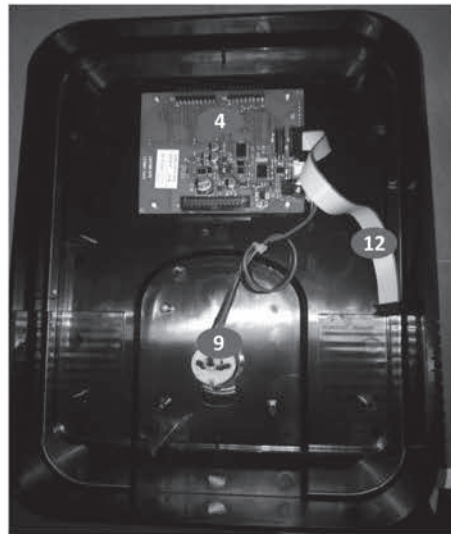

FACILEO PH

15

RECAMBIOS PEÇAS REPOSIÇÃO

DESCRIPCIÓN	DESCRIPÇÃO	COD.	PIEZA Nº PEÇA Nº	PRECIO/CAJA € PREÇO/CAIXA €
Fusible T2A (lot de 5)	Fusível T2A (lote 5)	R6190701	1	1,52
Surpresor corriente principal	Surpresor dominante	R6190702	2	24,31
Transfo 200VA 230V/12V	Transfo 200VA 230V / 12V	R6190703	3	50,90
Display	Display	R6190704	4	102,56
Carta potencia	Poder Carta	R6190705	5	110,16
Ventilador 12v	Fã 12v	R6190706	6	14,43
Cable cellule 2 m 1,5 mm2	Cellule cabo 2 m 1,5 mm2	R6190707	7	14,43
Clavier	Teclado	R6190708	8	4,94
Pompe péristaltique	Péristaltique Pompe	R6190709	9	90,41
Carte alimentación DUO MINI	Carte poder DUO MINI	R6190710	10	45,58
Cable HE10 26 pts F/F 190mm	Cabo HE10 26 pts F / F 190 milímetros	R6190711	11	3,80
Cable HE10 10 pts F/F 200mm	Cabo HE10 10pt F / F 200 milímetros	R6190712	12	4,18
Cable alimentación	Cabo de alimentação	R6190713	13	9,12
Cable BNC sonda pH	Sonda de pH BNC	R6190714	14	17,47
Cable alimentación filtre=>carte alimentación	Filtro cabo de alimentação => alimentos carte	R6190715	15	4,56
Crepina aspiración	Aspiração Crepina	R61907A	A	18,23
Raccord inyección 3/8"	Injeção raccord 3/8 "	R61907B	B	10,64
Raccord inyección 1/2"	Injeção raccord 1/2 "	R61907C	C	12,16
Porta sonda	Suporte da sonda	R61907D	D	17,47
Enchufe Ø1/2"	Ligue Ø1 / 2 "	R61907E	E	0,76
Enchufe Ø3/4"	Ligue Ø3 / 4 "	R61907F	F	1,52
Enchufe F 1/2' PP HD	Ligue F 1/2 'PP HD	R61907F	G	0,76
Porta accesorios sin enchufe	Suporte para acessórios sem ficha	R61907H	H	31,91
Soporte 50 x 1/2	Suporte 50 x 1/2	R61907I	I	1,74
Sonda pH Clear	Sonda de pH claro	R61907J	J	45,58
Tubo peristatica	Tubo peristáltico	R61907K	K	13,22
Porta rodillos completo	Porta rolo completo	R61907L	L	17,47
Kit mantenimiento bomba	Kit bomba de Manutenção	R61907M	M	26,59
Solución Etalon pH7 (X30)	Solução etalon pH 7 (X30)	R61907N	N	56,98
Solución Etalon pH10 (X30)	Solução etalon pH 10 (X30)	R61907O	O	56,98
Célula 5 plaques mixte	5 As placas de células mixte	R61907P	P	319,09
Kit Pool Terre	Kit piscina Terre	R61907Q	Q	30,39
Cable de la cubierta	Cobertura do cabo	R61907R	R	11,40