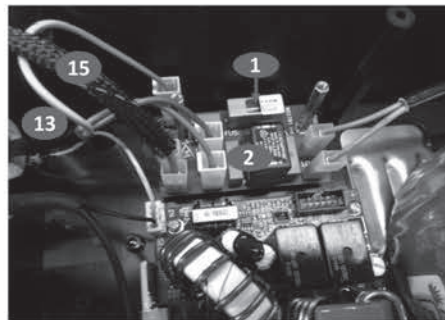

FACILEO PH

15

RECAMBIOS PEÇAS REPOSIÇÃO

DESCRIPCIÓN	DESCRIPÇÃO	COD.	PIEZA Nº PEÇA Nº	PRECIO/CAJA € PREÇO/CAIXA €
Fusible T2A (lot de 5)	Fusível T2A (lote 5)	R6190701	1	1,52
Surpresor corriente principal	Surpresor dominante	R6190702	2	24,31
Transfo 200VA 230V/12V	Transfo 200VA 230V / 12V	R6190703	3	50,90
Display	Display	R6190704	4	102,56
Carta potencia	Poder Carta	R6190705	5	110,16
Ventilador 12v	Fã 12v	R6190706	6	14,43
Cable cellule 2 m 1,5 mm2	Cellule cabo 2 m 1,5 mm2	R6190707	7	14,43
Clavier	Teclado	R6190708	8	4,94
Pompe péristaltique	Péristaltique Pompe	R6190709	9	90,41
Carte alimentación DUO MINI	Carte poder DUO MINI	R6190710	10	45,58
Cable HE10 26 pts F/F 190mm	Cabo HE10 26 pts F / F 190 milímetros	R6190711	11	3,80
Cable HE10 10 pts F/F 200mm	Cabo HE10 10pt F / F 200 milímetros	R6190712	12	4,18
Cable alimentación	Cabo de alimentação	R6190713	13	9,12
Cable BNC sonda pH	Sonda de pH BNC	R6190714	14	17,47
Cable alimentación filtre=>carte alimentación	Filtro cabo de alimentação => alimentos carte	R6190715	15	4,56
Crepina aspiración	Aspiração Crepina	R61907A	A	18,23
Raccord inyección 3/8"	Injeção raccord 3/8 "	R61907B	B	10,64
Raccord inyección 1/2"	Injeção raccord 1/2 "	R61907C	C	12,16
Porta sonda	Suporte da sonda	R61907D	D	17,47
Enchufe Ø1/2"	Ligue Ø1 / 2 "	R61907E	E	0,76
Enchufe Ø3/4"	Ligue Ø3 / 4 "	R61907F	F	1,52
Enchufe F 1/2' PP HD	Ligue F 1/2 'PP HD	R61907F	G	0,76
Porta accesorios sin enchufe	Suporte para acessórios sem ficha	R61907H	H	31,91
Soporte 50 x 1/2	Suporte 50 x 1/2	R61907I	I	1,74
Sonda pH Clear	Sonda de pH claro	R61907J	J	45,58
Tubo peristatica	Tubo peristáltico	R61907K	K	13,22
Porta rodillos completo	Porta rolo completo	R61907L	L	17,47
Kit mantenimiento bomba	Kit bomba de Manutenção	R61907M	M	26,59
Solución Etalon pH7 (X30)	Solução etalon pH 7 (X30)	R61907N	N	56,98
Solución Etalon pH10 (X30)	Solução etalon pH 10 (X30)	R61907O	O	56,98
Célula 5 plaques mixte	5 As placas de células mixte	R61907P	P	319,09
Kit Pool Terre	Kit piscina Terre	R61907Q	Q	30,39
Cable de la cubierta	Cobertura do cabo	R61907R	R	11,40