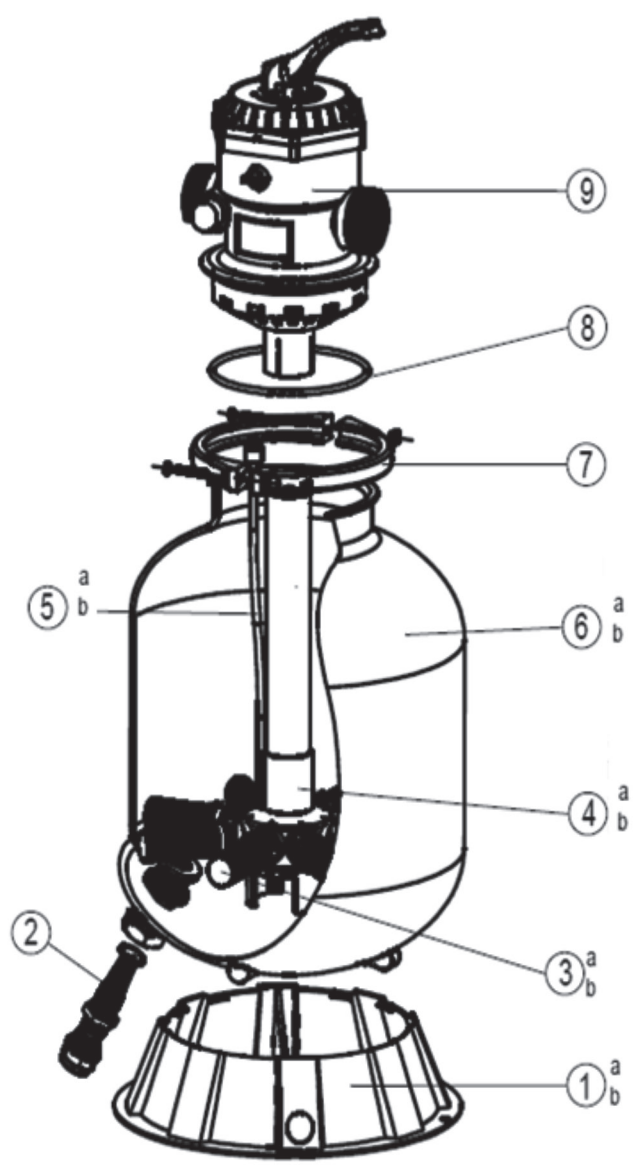

## FILTRO ECO 400-500

REV042019

## FILTRO ECO 400-500. REV042019

PIEZA N°	DESCRIPCIÓN	COD.	COD. PROVEEDOR	TARIFA INDUSTRIAL €
1a	PEANA FILTRO ECO 400	<b>RECO001A</b>	647304009080	
1b	PEANA FILTRO ECO 500	<b>RECO001B</b>	647305009080	
2	TAPON DESAGUE ECO 400-500	<b>RECO002</b>	647304073000	
3a	CREPINA FILTRO ECO 400-500 (necesarias 8 und)	<b>RECO003A</b>	647304017080	
4a	PIÑA ASPIRACIÓN FILTRO ECO 400	<b>RECO004A</b>	647304079000	
4b	PIÑA ASPIRACIÓN FILTRO ECO 500	<b>RECO004B</b>	647305071000	
5a	TUBO DE PURGA AIRE FILTRO ECO 400	<b>RECO005A</b>	647304172000	
5b	TUBO DE PURGA AIRE FILTRO ECO 500	<b>RECO005B</b>	647305173000	
6a	CUERPO FILTRO ECO 400	<b>RECO006A</b>	647304008906	
6b	CUERPO FILTRO ECO 500	<b>RECO006B</b>	647305008906	
7	ABRAZADERA BRIDA FILTRO ECO 400-500	<b>RECO007</b>	647304072000	
8	JUNTA FILTRO ECO 400-500	<b>RECO008</b>	65431012080	
9	VÁLVULA SELECTORA 6 VIAS FILTRO ECO 400-500	<b>RECO009</b>	647304071000	