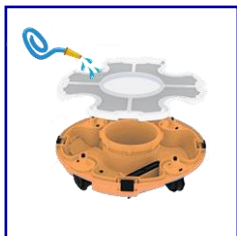

FRISBEE

LIMPIAFONDOS DISEÑADO PARA PISCINAS DE SUELOS PLANO HASTA 50M3. IDEAL PARA PISCINAS ELEVADAS Y SPAS.

Es un limpiafondos que funciona mediante una batería de litio recargable. El tiempo de carga de la batería es de 3-4 horas. Proporciona una autonomía de 60 minutos, gracias a su capacidad de 2500 mAh.

Está diseñado con un chasis "Ball Wheel" que le permite rodar de manera libre y suave por todo el suelo de la piscina. Lleva incorporada la tecnología "Touch & Reverse" que incluye un panel táctil y la posibilidad de desplazarse en todas direcciones.

Es muy fácil de usar y de transportar, ya que es de tamaño reducido, lo que facilita notablemente su uso.

FRISBEE | ESPECIFICACIONES

Ciclos limpieza	60 min
Longitud piscina	Hasta 12 m
Longitud de cable	Inalámbrico
Zonas de limpieza	Suelo
Motores	1
Caudal de aspiración	42L / min
Control remoto	No
Carro incluido	No
Garantía	3 años