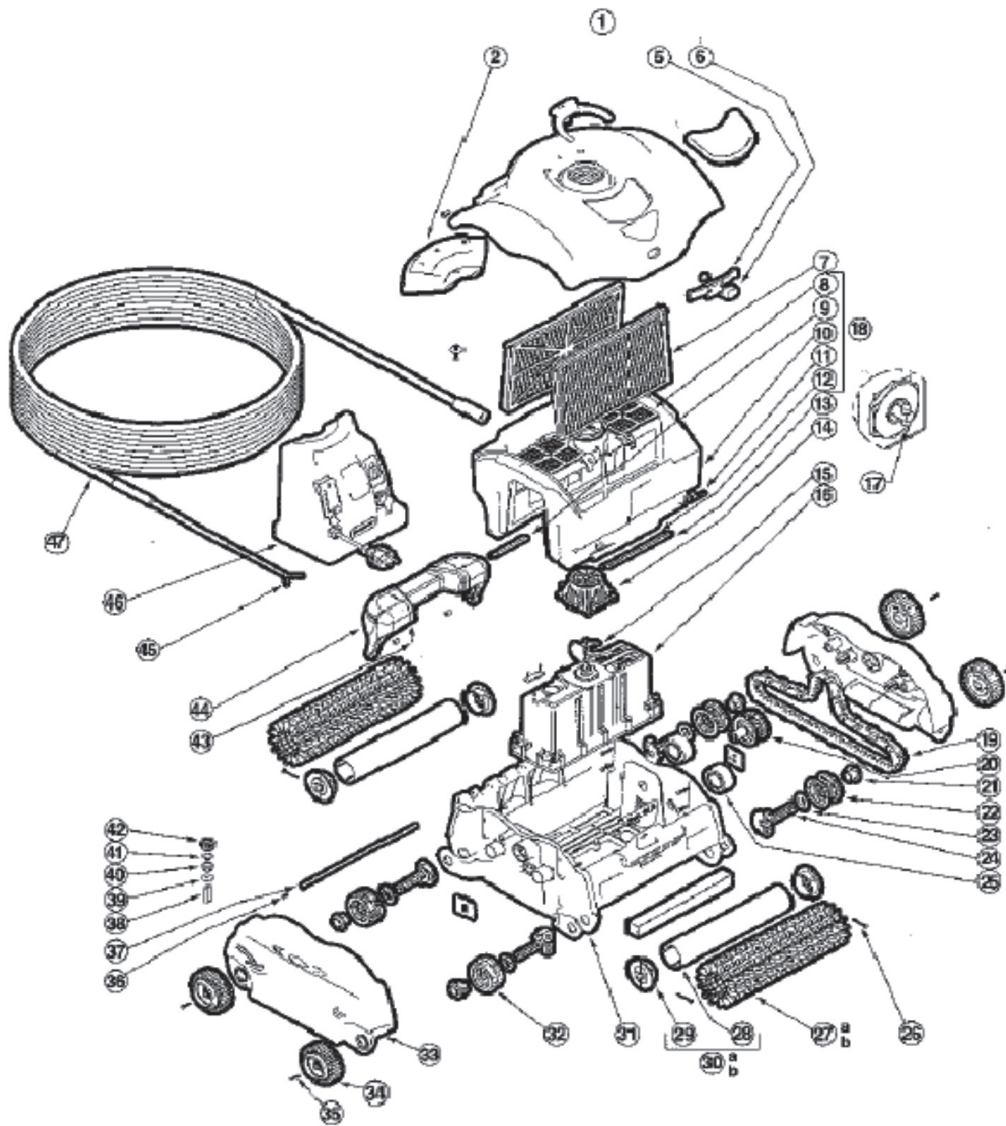

SHARK VAC XL PILOT

REV042019

SHARK VAC XL PILOT. REV042019

PIEZA Nº	DESCRIPCIÓN	COD.	COD. PROVEEDOR	TARIFA INDUSTRIAL €
5	MUELLE, PLANO	CX97431	RCX97431	
6	BOTON	CX97433	RCX97414	
7A	JUEGO DE REPUESTO DE CARTUCHO DE FILTRO (X2)	CX70101	RCX70101PAK2	
7B	FILTRO PRIMAVERA TS PACK 2	CX70103	RCX70103PAK3	
8A	PUERTA, FILTRO	CX97417	RCX97417	
8B	FILTRO SUPERIOR X2	-	RCX97417SPAK2	
9	ALETA, DRENAJE PEQUEÑO	CX97405	RCX97405	
10	CONJUNTO DE CUBO DE FILTRO (6,7,8,9,10)	CX97414	RCX97414	
11	PUERTA, FILTRO	CX97417	RCX97417	
12	ALETA, GOMA	CX97445	RCX97445	
13	ALETA, DRENAJE GRANDE	CX97407	RCX97407	
14	TUBO, VENTILACION	CX97455	RCX97455	
15	TURBINA	CX11000	RCX11000	
16	MOTOR DE SHARCK VAC XL PILOT	RCX97490XLP	RCX97490XLP	
17	CONJUNTO DE PASADOR DE TRANSMISION	CX40117	RCX40117	
18	CONJUNTO DE CUBO DE FILTRO (6,7,8,9,10)	CX97414	RCX97414	
19A	ORUGA	CX23002	RCX23002	
19B	ORUGA PILOT	RCX97501GR	RCX97501GR	
20	RODAMIENTO EV/SV	RCX97502GR	RCX97502GR	
21	KIT BUJE RODILLO	-	RCX97506PAK2	
22	ANILLO TRANSMISION	-	RCX97505PAK2	
23	BUJE	CX97435	RCX97435PAK2	
24	EJE DE RODAMIENTO AV500	RCX97507PK2	RCX97507PAK2	
25	RODAMIENTO ORUGA EXTERIOR	-	RCX26000PAK2	
26	TORNILLO M7X10MM DE CABEZA PLANA TORX	CX97459	RCX97459	
27A	CEPILLO PICO	CX26008	RCX26008	
27B	RODILLO+ESPUMA SHARVAC	RCX26011WC	RCX26011WCE	
28	CAMARA, RUEDA	CX97409	RCX97409	
29	EXTREMO	-	RCX97510GRPAK2	
30	TUBO, CONJUNTO DE RODAS	CX97410	RCX97410	
31	BASE	CX97401	RCX97401	
32	JUEGO DE RUEDAS DRIVE	-	RCX97509PAK2	
33	PANEL, LATERAL	CX97403	RCX97403	
34	RUEDA NEUMATICA EV/SV	RCX97508GR	RCX97508GR	
35	TORNILLO M5 X 20 DE CABEZA REDONDAD TORX HD T-20	CX12011	RCX12011	
36	TORNILLO M7X10MM DE CABEZA PLANA TORX	CX97459	RCX97549	
37	EJE, ROTULA S.S	CX97429	RCX97429	
38	ALOJAMIENTO DEL CONECTOR	CX59002	RCX59002	
39	ARANDELA DE PLASTICO DEL CONECTOR	CX12301	RCX12301	
40	JUNTA DE COMPRESION CONECTOR	CX59003	RCX59003	
41	ARANDELA DE PLASTICO DEL CONECTOR	CX12302	RCX12302	
42	TOMA ESTANCA CONECTOR	CX59004	RCX59004	
43	MUELLE, PALANCA	CX97427	RCX97427	
44	PALANCA ASIDERO SHARK VAC	RCX97480SB	RCX97480SB	
45	ENCHUFE CONECTOR MOLEX	CX59006	RCX59006	
46	FUENTE ALIMENTACION SHARVAC XL	CX97454QC	RCX97454QC	
47	CORDON FLOTANTE 16,76 M TIGER	CX50061	RCX50061	
	CONJUNTO COMPLETO DE CÚPULA SV (1,2,3,4,5)	CX97418	RCX97418	
	CAPO COMPLETO POWERSHARK	CX97418YE	RCX97418YE	
	CAPO COMPLETO EVAC	CX97418GN	RCX97418GN	