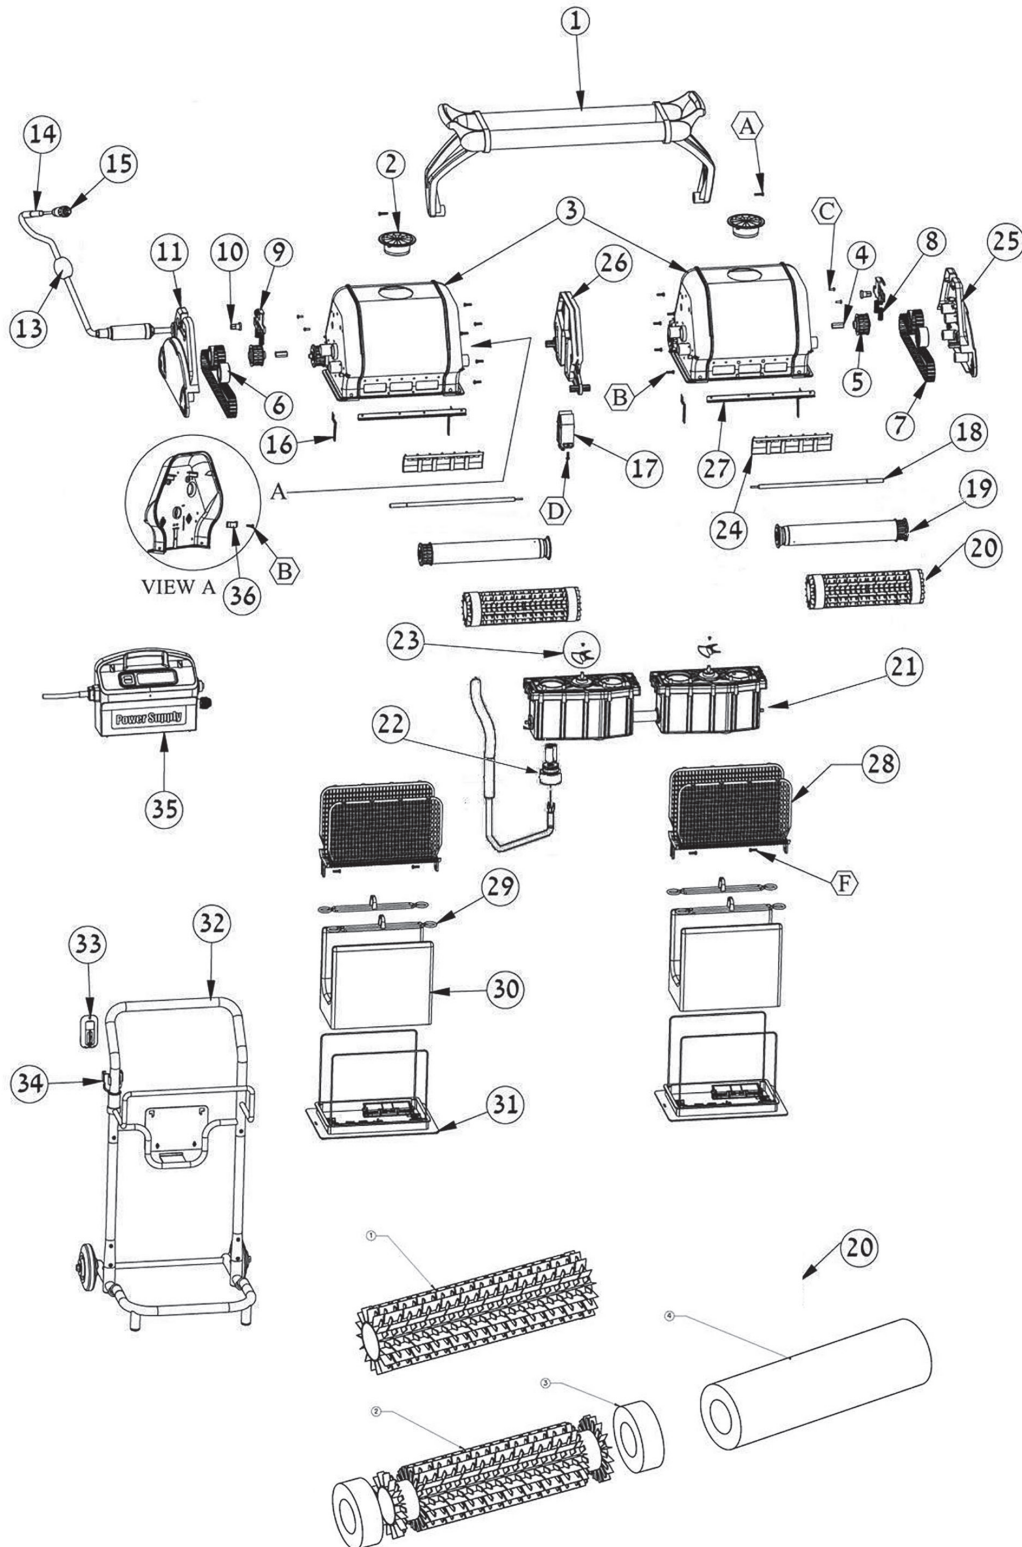

DOLPHIN 2x2 PRO GYRO

REV042019

DOLPHIN 2x2 PRO GYRO. REV042019

PIEZA N°	DESCRIPCIÓN	COD.	COD. PROVEEDOR	TARIFA INDUSTRIAL €
1	ASIDERO 2PX2	99957049	99957049	
2	REJILLA/TUBO DE IMPULSION PX2	9995071	9995071-ASSY	
3	CARCASA EXTERIOR 2PX2	9995193	9995193	
4	ADAPTADOR EJE MOTOR	3865005	3865005	
5	RODAMIENTO-POLEA ATAQUE MOTOR	3883645	3883645	
6	RODAMIENTO EXTERIOR ORUGA	3884997	3884997	
7	ORUGA GRIS	9985006	9985006	
8	MUELLE CLIP DEL ASIDERO SPR C	3917031	3917031	
9	SOPORTE DEL ASIDERO 2PX2	99850701	99850701	
10	DESILIZADOR DEL BRAZO DEL ASIDE	9985065	9985065	
11	SIDE PANEL+GROMMET 2X2 ORANGE	9995038	9995038	
13	FLOTADOR PARA CABLE 2PX2	9995091	9995091	
14,01	CABLE CON PIVOTE ANTITORSION 4	9995748LF	9995748-DIY	
14,02	CABLE SWIVEL ASSY DYNAMIC 45 M	9995754LFA	9995457-DIY	
14,03	TRAMO CABLE 1.2 M C/ ANTI TORS	9995792A	9995792-DIY	
15	CLAVIJA CONEXIÓN A FUENTE ALIM	5000009	5000009	
16	CLIP CABLE SPR C SPR RC	3965030	3965030	
17	CIERREB/TUBO MOTORES	9987601	9987601	
18	EJE INTERIOR RODILLO 2XP2	5581004	5581004	
19	TUBO DE RODILLO 2PX2	99955954A	99955954-ASSY	
19,1	RODAMIENTO/POLEA RODILLO	3884073A	3884073-ASSY	
19,3	ARO EXTERIOR RODILLO DIAG	3885000	3885000	
20,01	CEPILLO PVC M3 SPR B SPR C SPR	6101602	6101602	
20,02	CEPILLO DE PICO PVC X3 M4 2P	6101641	6101641	
20,03	ANILLO DE ESPUMA-CEPILLO COMBI	6101611	6101611	
20,04	RODILLO DE ESPUMA "MAGICO"	6101610	6101610	
21,01	BOQUES MOTOR (2 UD) 2PX2 (G 3	9995342RD	9995342RD-ASSY	
21,02	BOQUES MOTOR (2 UD) 2PX2 (G 1	9995341RD	9995341RD-EX	
22	CLAVIJA 3 PIN CONECTOR CABLE A	9991277	9991277	
23	HELICE + TORNILLO M3 SPR B SP	9995269	9995269	
24	VALVULA VACIADO SPR C SPR RC P	9985280	9985280	
25	CAPOT LATERAL L/SIN CABLE 2PX2	9981086	9981086	
26	PANEL DIVISOR 2PX2	9987602	9987602	
28	MALLA PROTECCION MOTOR SPR C S	6203703	6203703	
29	CEPILLO DE PICO PVC AMARILLO	9981430	9981430	
30,02	BOLSA DE FILTRO GRUESO SPR C	9995431A	9995431-ASSY	
30,03	BOLSA FILTRO SPR C SPR RC PX	9995430A	9995430-ASSY	
30,04	FILTER BAG DISP KIT OF 5 DIG D	9991440A	9991440-ASSY	
30,05	FILTER BAG FOR TS FOR DIAG DYN	99954304A	99954304-ASSY	
30,06	BOLSA FILTRO SPR C SPR RC PX2	99954308A	99954308-ASSY	
31	TAPA INFERIOR + SOPORTE SPR C	9995550	9995550	
31,01	BASE VALVULA ANTI-RETORNO	9985442	9985442	
31,02	MUELLE VALVULA ANTI-RETORNO	3917014	3917014	
31,03	FILTER BAG SUPPORT	3966012	3966012	
31,04	ANCLAJE VARILLA SOPORTE	9985460	9985460	
31,05	VALVULA ANTI-RETORNO	9985441	9985441	
31,06	TAPA FILTRO DIAG	9985444	9985444	
31,07	CIERRE CORREDERO TAPA FILTRO	9985445	9985445	
31,08	MUELLE CIERRE CORREDERO	9985443	9985443	
31,09	ARNADELA MUELLE CIERRE	9981242	9981242	
32	CARRO 2PX2	9996093	9996093	
33	MANDO CONTROL REMOTO X5 M5 PX2	99954226A	99954226-ASSY	
34	SOPORTE MANDO EN CARRO	9980763	9980763	
35	FUENTE DE ALIMENTACION 2PX2	9995677A	9995677-ASSY	
35,01	AMPH. SOCKET COVER FOR P.S	5020012	5020012	
35,03	CABLE FUENTE DE ALIMENTACION	5898411LF	5898411LF	
36	KIT SUJECCION CABLE EN ROBOT P	9991069A	9991069-ASSY	
35.02	AMPH. SOCKET FOR P.S	5020011	5020011	