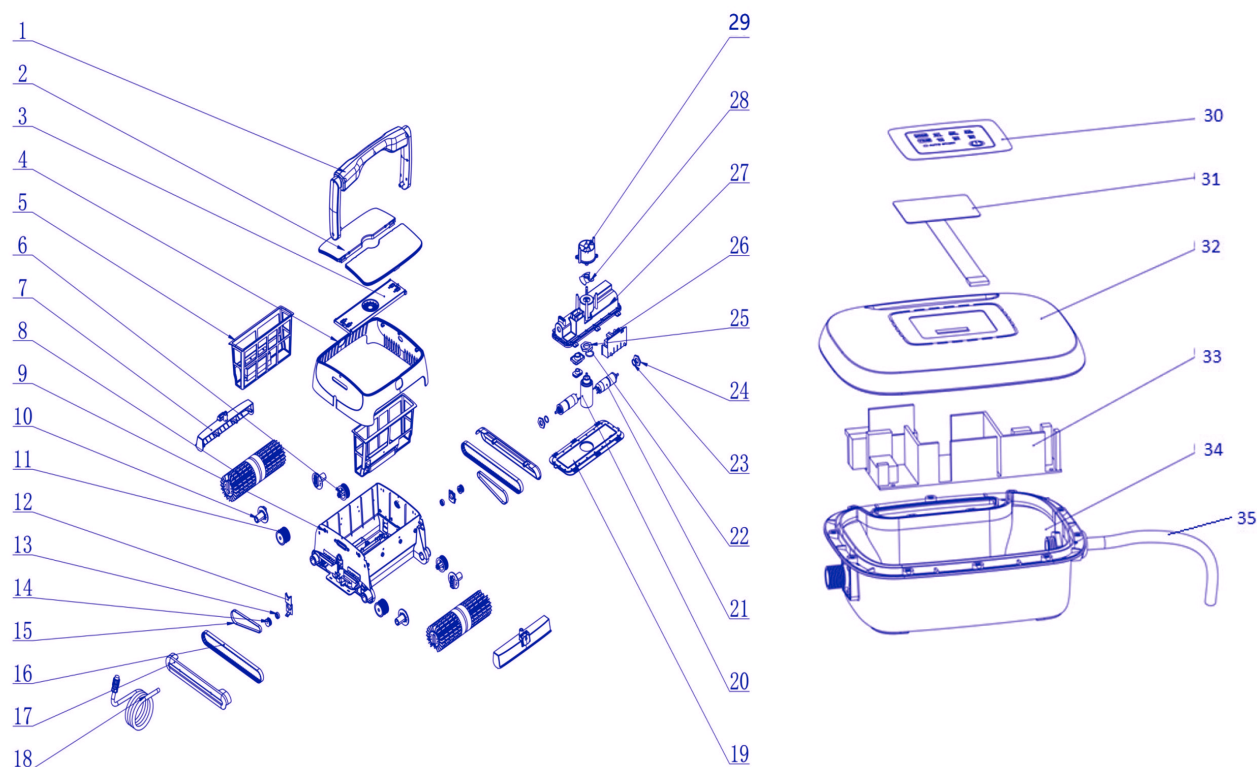

OPSON PRO

PIEZA N°	DESCRIPCIÓN	COD.	REF.	UD/CAJA	PRECIO €
1	ASIDERO OPSON	ROPR001	ROPR001	1	
2	TAPA SUPERIOR OPSON	ROPR002	ROPR002	1	
3	SOPORTE TAPA SUPERIOR OPSON PRO	ROPR003	ROPR003	1	
4	CARCASA OPSON PRO	ROPR004	ROPR004	1	
5	CESTO FILTRANTE SCIPY	RSCP005	RSCP005	1	
6	POLEA IMPULSORA OPSON	ROPR006	ROPR006	1	
7	KIT TRASERO OPSON	ROPR007	ROPR007	1	
8	RODILLO PARTIDO OPSON PRO	ROPR008	ROPR008	1	
9	CHASIS OPSON PRO	ROPR009	ROPR009	1	
10	BLOQUE RODILLOS	ROPR010	ROPR010	1	
11	POLEA MOTRIZ PRINCIPAL OPSON PRO	ROPR011	ROPR011	1	
12	CUBIERTA LATEAL OPSON PRO	ROPR012	ROPR012	1	
13	SOPORTE 608 OPSON PRO	ROPR013	ROPR013	1	
14	POLEA PEQUEÑA	ROPR014	ROPR014	1	
15	CORREA TRACCIÓN T62XL	RSCP012	RSCP012	1	
16	CORREA TRANSMISIÓN T10	RSCP008	RSCP008	1	
17	LATERAL OPSON PRO	ROPR017	ROPR017	1	
18	CABLE FLOTANTE OPSON PRO	ROPR018	ROPR018	1	
19+20+21+ 22+23+24+ 25+26+27+ 28+29	BLOQUE MOTOR OPSON PRO	ROPR019	ROPR019	1	
30	PORTE SUPERIOR PANEL DE CONTROL PS	ROPR020	ROPR020	1	
31	PORTE INFERIOR PANEL DE CONTROL PS	ROPR021	ROPR021	1	
32	TAPA SUPERIOR PS	ROPR022	ROPR022	1	
33	CARTA PCB PS	ROPR023	ROPR023	1	
34	CUBIERTA TRASERA PS	ROPR024	ROPR024	1	
35	CABLE ALIMENTACIÓN PS	ROPR025	ROPR025	1	