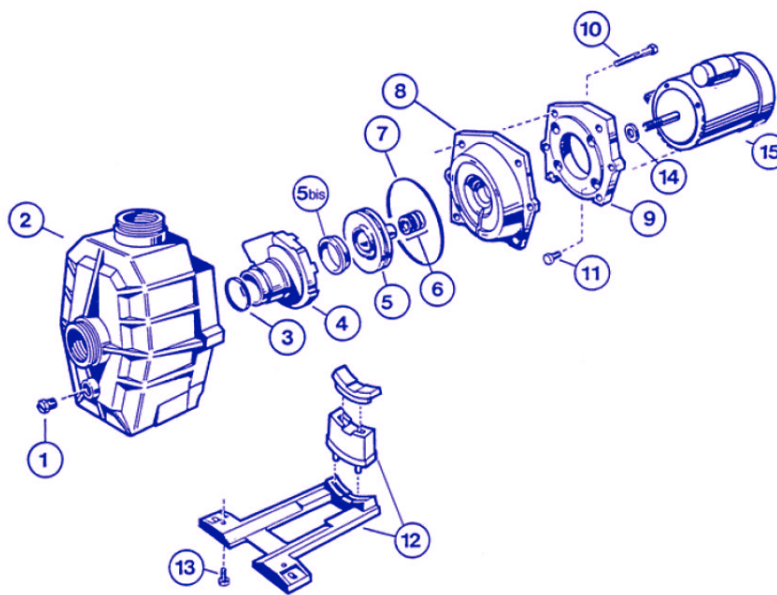

BOMBA SUPER SPA

SP3522XE253 PÁG. 47  
SP35303

| PIEZA N° | DESCRIPCIÓN                                  | COD.       | REF.       | UD/CAJA |
|----------|--|------------|------------|---------|
| 1        | TAPON DE VACIADO BOMBA SUPER SPA             | SPX1700FG  | SPX1700FG  | 1       |
| 2        | CUERPO BOMBA SUPER SPA                       | -          | SPX3520AE  | 1       |
| 3        | JUNTA DE DIFUSOR BOMBA SUPER SPA             | -          | SPX1600R   | 1       |
| 4        | DIFUSOR BOMBA SUPER SPA                      | -          | SPX3521B   | 1       |
| 5        | TURBINA 2HP MONO. Y TRIF. BOMBA SUPER SPA    | SPX3021CE  | SPX3021CE  | 1       |
|          | TURBINA 3HP TRIF. BOMBA SUPER SPA            | SPX3031CE  | SPX3031CE  | 1       |
| 5BIS     | ANILLO PARA TURBINA BOMBA SUPER SPA          | SPX3021R   | SPX3021R   | 1       |
| 6        | CIERRE MECANICO BOMBA SUPER SPA              | SPX1600Z2  | SPX1600Z2  | 1       |
| 7        | JUNTA CUERPO INTERMEDIO BOMBA SUPER SPA      | SPX3000T   | SPX3000T   | 1       |
| 8        | CUERPO INTERMEDIO BOMBA SUPER SPA            | SPX3020E   | SPX3020E   | 1       |
| 9        | SOPORTE MOTOR BOMBA SUPER SPA                | SPX3000FE  | SPX3000FE  | 1       |
| 10       | BOMBA SUPER SPATORNILLO DE CABEZA HEXAGONAL  | SPX1600Z4  | SPX1600Z4  | 1       |
| 11       | TORNILLO MOTOR BOMBA SUPER SPA               | SPX0125Z4E | SPX0125Z4E | 1       |
| 12       | SOPORTE BOMBA BOMBA SUPER SPA                | -          | SPX3000GA  | 1       |
| 13       | TORNILLO DE CABEZA HEXAGONAL BOMBA SUPER SPA | SPX1600Z5  | SPX1600Z5  | 1       |
| 14       | ARANDELA SEPARACION BOMBA SUPER SPA          | SPX0125FS1 | SPX0125FS1 | 1       |
| 15       | MOTOR 2HP MONO. BOMBA SUPER SPA              | SPX1500M   | SPX1500M   | 1       |
|          | MOTOR 2HP TRIF. BOMBA SUPER SPA              | SPX1500T   | SPX1500T   | 1       |
| 3+6+7+14 | JUEGO DE JUNTAS                              | -          | SPX3500GS  | 1       |
|          | CONDENSADOR 1,5-2HP 30 µF                    | CB0003     | CB0003     | 1       |
|          | CAPO VENTILADOR                              | CVX0242    | CVX0242    | 1       |
|          | KIT RODAMIENTOS MOTOR                        | SPX62022RS | SPX62022RS | 1       |
|          | CAJA DE CONEXIÓN                             | CVX2500156 | CVX2500156 | 1       |
|          | TAPA DE LA CAJA DE CONEXIÓN                  | CVX2510135 | CVX2510135 | 1       |