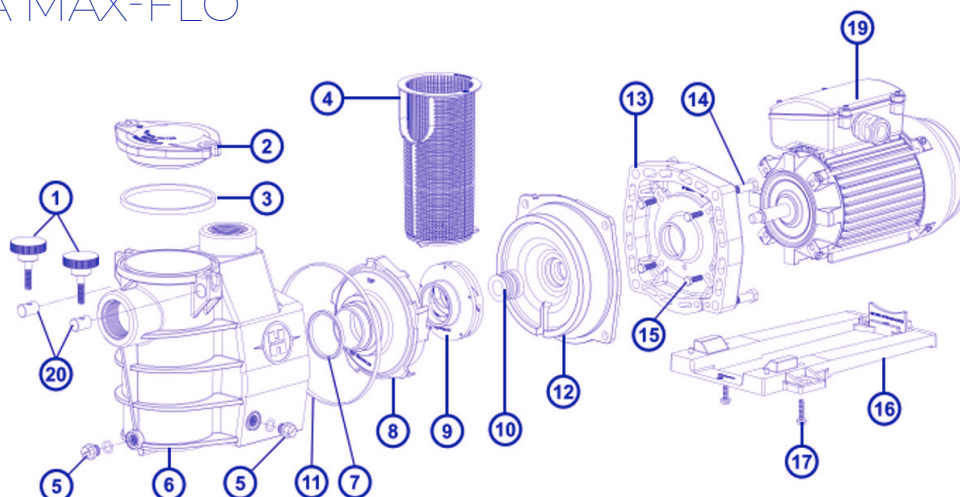

BOMBA MAX-FLO

PIEZA N°	DESCRIPCIÓN	COD.	REF.	PRECIO €
1 + 20	ROTULA + TORNILLO MARIPOSA MAX-FLO	SPX1600PN	SPX1600PN	24,53
2 +3	TAPA + JUNTA PREFILTRO MAX-FLO	SPX1250LA	SPX1250LA	57,78
3	JUNTA PREFILTRO MAX-FLO	SPX0125T	SPX0125T	13,87
4	CESTILLO MAX-FLO	SPX2800M	SPX2800M	19,16
5	TAPON DE VACIADO MAX-FLO	SPX1700FG	SPX1700FG	6,22
6	CUERPO BOMBA MAX-FLO	SPX2800AA	SPX2800AA	296,25
7	JUNTA DIFUSOR MAX-FLO	SPX1600R	SPX1600R	10,49
8	DIFUSOR MAX-FLO PARA 0.5 HP	SPX1808BEX	SPX1808BEX	55,98
	DIFUSOR MAX-FLO PARA 0.75-1.5 HP	SPX2800BE	SPX2800BE	43,91
9	TURBINA 0.5 HP MAX FLO	SPX1606CEX	SPX1606CEX	95,86
	TURBINA 0,75HP MAX-FLO	SPX2607CE	SPX2607CE	37,57
	TURBINA 1HP MAX-FLO	SPX2610CE	SPX2610CE	77,08
9	TURBINA 1,5HP MAX-FLO	SPX2615CE	SPX2615CE	77,08
	TURBINA 2HP MAX-FLO	SPX1622CEX	SPX1622CEX	97,30
10	CIERRE MECANICO MAX-FLO	SPX1600Z2	SPX1600Z2	36,40
11	JUNTA CUERPO INTERMEDIO MAX-FLO	SPX1600T	SPX1600T	18,14
12 +13	PLATO CIERRE + SOPORTE MAX-FLO	SPX1600EKT	SPX1600EKIT	95,60
14	TORNILLO CABEZA HEXAGONAL MAX-FLO	SPX1600Z4	SPX1600Z4	11,02
15	TORNILLO MOTOR MAX-FLO	SPX0125Z4E	SPX0125Z4E	--
16	SOPORTE BOMBA MAX-FLO	SPX2600G1	SPX2600G1	38,34
17	TORNILLO CABEZA HEXAGONAL MAX-FLO	SPX1600Z5	SPX1600Z5	6,99
18	ARANDELA DE SEPARACION MAX-FLO	SPX0125FS1	SPX0125FS1	7,39
19	MOTOR 0.5-0,75HP MONO. MAX-FLO	SPX0550M	SPX0550M	239,01
	MOTOR 0.5-0,75HP TRIF. MAX-FLO	SPX0550T	SPX0550T	323,21
	MOTOR 1HP MONO. MAX-FLO	SPX0750M	SPX0750M	270,10
	MOTOR 1HP TRIF. MAX-FLO	SPX0750T	SPX0750T	400,93
	MOTOR 1,5HP MONO. MAX-FLO	SPX1100M	SPX1100M	345,36
	MOTOR 1,5HP TRIF. MAX-FLO	SPX1100T	SPX1100T	404,94
19	MOTOR 2HP MONO. MAX-FLO	SPX1500M	SPX1500MSF	433,70
	MOTOR 2HP TRIF. MAX-FLO	SPX1500T	SPX1500MSF	433,70
3+7+10 +11+18	JUEGO DE JUNTAS MAX-FLO	SPX1800GS	SPX1800GS	97,42
	VENTILADOR MAX FLO HASTA 1.5 HP	V0004	V0004	114,78
	VENTILADOR MAX FLO 2 HP	V0005	V0005	95,60
	CORAZA VENTILADOR MAX FLO HASTA 1.5 HP	CVX0241	CVX0241	115,95
	CORAZA VENTILASOR MAX FLO 2 HP	CVX0242	CVX0242	115,95
	KIT RODAMIENTOS MAX FLO	SPX62022RS	SPX62022RS	55,98