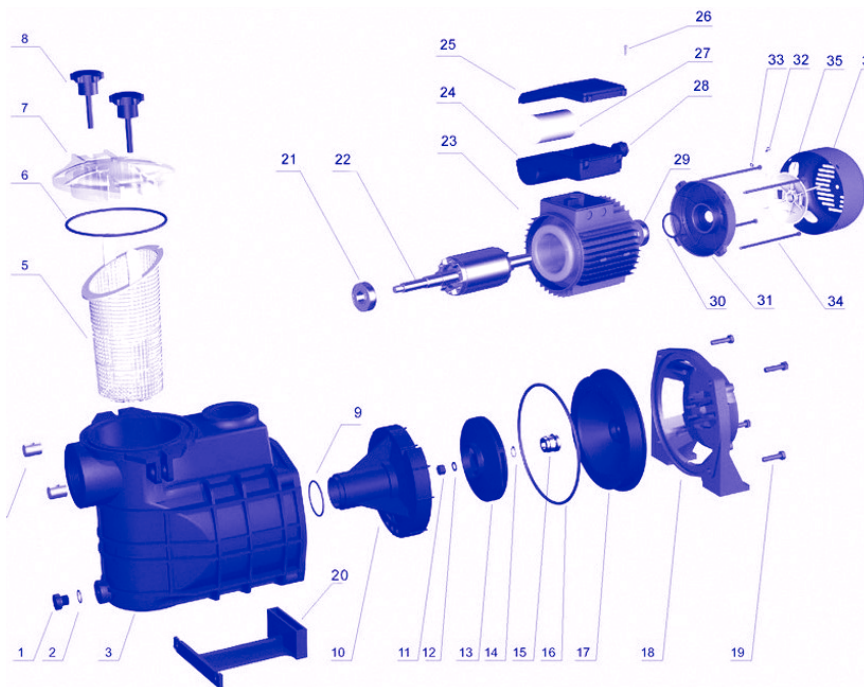

BOMBA BRAVIA

500560M
500562M
500564M
500544M
500568M
500548M
500569M
500552M
500554M
500556M
500558M
500559M

PÁG.
60

PIEZA N°	DESCRIPCIÓN	REF.	UD/CAJA	PRECIO €
1	TAPÓN DESAGÜE BOMBA BRAVIA	512567	1	
2	JUNTA TAPÓN DESAGÜE BOMBA BRAVIA	512569	1	
3	CUERPO BOMBA PS 0,33HP BRAVIA	512540C33	1	
	CUERPO BOMBA PS 0,5HP-1HP BRAVIA	512540C50	1	
	CUERPO BOMBA PS 1,5HP-2HP BRAVIA	512540C15	1	
	CUERPO BOMBA PS 3HP BRAVIA	512540C30	1	
4	BULÓN PALOMILLA CIERRE FILTRO BRAVIA	512570	1	
5	CESTILLO 0,33HP-0,5HP BRAVIA	512554C33	1	
	CESTILLO 0,75HP-1HP BRAVIA	512554C80	1	
	CESTILLO 1,5HP-2HP BRAVIA	512554C15	1	
6	JUNTA TAPA PREFILTRO 0,33HP-0,5HP BRAVIA	512555J33	1	
	JUNTA TAPA PREFILTRO 0,75HP-1HP BRAVIA	512555J80	1	
	JUNTA TAPA PREFILTRO 1,5HP-3HP BRAVIA	512555J15	1	
7	TAPA PREFILTRO 0,33HP-0,5HP BRAVIA	512556T33	1	
	TAPA PREFILTRO 0,75HP-1HP BRAVIA	512556T80	1	
8	TAPA PREFILTRO 1,5HP-3HP BRAVIA	512556T15	1	
	PALOMILLA CIERRE FILTRO BRAVIA	512571	1	
9	JUNTA DIFUSOR BRAVIA	512550	1	
10	DIFUSOR 0,33HP-0,5HP BRAVIA	512549D33	1	
	DIFUSOR 0,75HP-1HP BRAVIA	512549D80	1	
	DIFUSOR 1,5HP-3HP BRAVIA	512549D15	1	
11	TUERCA DE TURBINA BRAVIA	512572	1	
12	ARANDELA DE TURBINA BRAVIA	512568	1	
13	TURBINA 0,33HP BRAVIA	512545	1	
	TURBINA 0,50HP BRAVIA	512546	1	
	TURBINA 0,75HP BRAVIA	512547	1	
	TURBINA 1HP BRAVIA	512548	1	
	TURBINA 1,5HP BRAVIA	512548T1	1	
	TURBINA 2HP BRAVIA	512548T2	1	
14	TURBINA 3HP BRAVIA	516010T30	1	
	GURPILLA BRAVIA	512573	1	
	SELLO MECANICO 0,33HP-0,50HP BRAVIA	512564S33	1	
15	SELLO MECANICO 0,75HP-1HP BRAVIA	512564S80	1	
	SELLO MECANICO 1,5HP-2HP BRAVIA	512564S15	1	