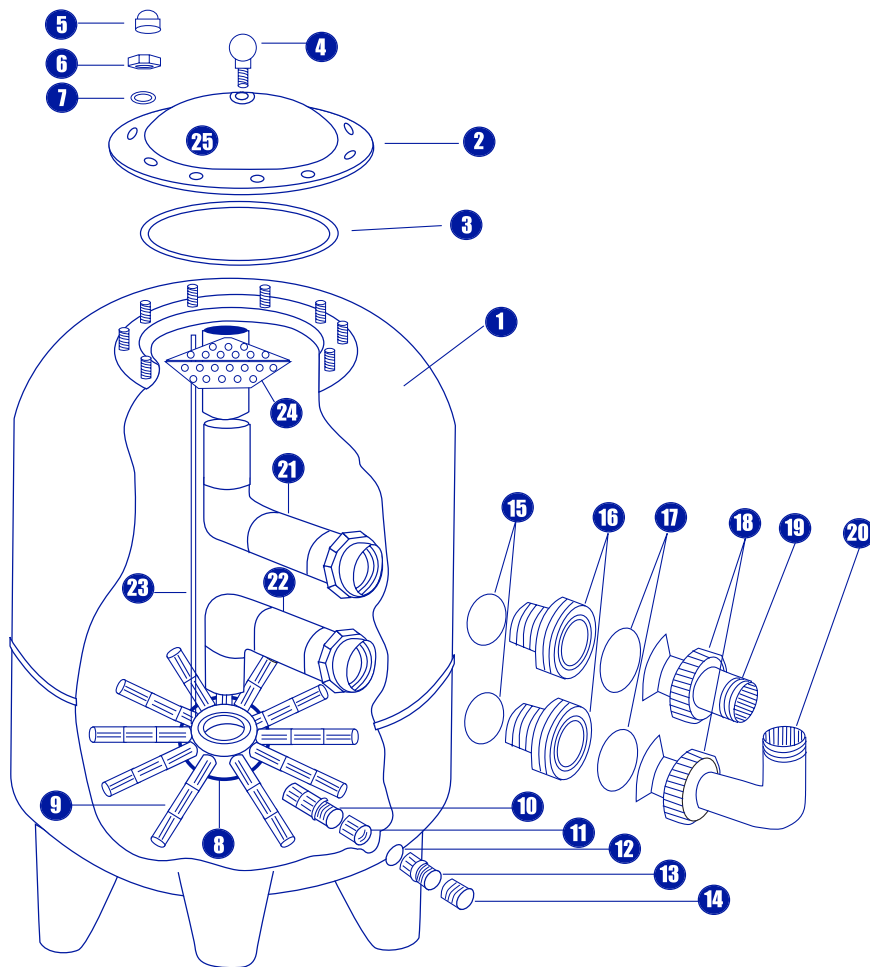

FILTROS LAMINADOS GRANA/AZUR/VOLCAN/ALASKA

540004GR PÁG. 16
540006GR
540007GR
540009GR

540004AZ PÁG. 17
540006AZ
540007AZ
540009AZ

500001 PÁG. 18
500004
500006
500008
500010
500012

540004 PÁG. 19
540006
540007
540009

PIEZA N°	DESCRIPCIÓN	COD.	REF.	UD/CAJA	PRECIO €
2	TAPA FILTRO STANDARD 10 Tornillos	01012001	01012001	1	
2	TAPA FILTRO INDUSTRIAL 15 Tornillos	01012003	01012003	1	
3	JUNTA TAPA FILTRO STANDARD	01012005	01012005	1	
3	JUNTA TAPA FILTRO INDUSTRIAL	01012006	01012006	1	
4	MANOMETRO CORAL	01012008	01012008	1	
5 - 7	JUEGO TUERCAS Y ARANDELAS FILTRO STANDARD	01012027	01012027	1(10)	
5	EMBELLECEDOR TUERCA TAPA	01012033	01012033	1(10)	
	JUEGO TUERCAS Y ARANDELAS FILTRO INDUSTRIAL	01012030	01012030	1(15)	
8 / 23	DISTRIBUIDOR 50mm + T.PURGA (F: 500/600/ 650)	01012024	01012024	1	
8 / 23	DISTRIBUIDOR 63mm + T.PURGA (F: 780/800/950)	01012025	01012025	1	
9	CREPINA 70mm	01012016	01012016	4	
9	CREPINA 100mm	01012017	01012017	4	
9	CREPINA 140mm	01012018	01012018	4	
9	CREPINA 200mm	01012019	01012019	4	
9	CREPINA 300mm	01012020	01012020	4	
10-11-14	DESAGUE COMPLETO FILTRO STANDARD	01012011	01012011	1	
10-11-14	DESAGUE COMPLETO FILTRO INDUSTRIAL	01012012	01012012	1	
11	MANGUITO 3/4"	01012050	01012050	1	
15	JUNTA PASAMUROS 50mm y TUERCA LOCA 1"1/2	01012038	01012038	1	
15	JUNTA PASAMUROS 63mm	01012046	01012046	1	
15 / 16	PASAMUROS 50mm+ TORICA	01012014	01012014	1	
15 / 16	PASAMUROS 63mm+ TORICA	01012015	01012015	1	
17	JUNTA TUERCA LOCA 2"	23012070	23012070	1	
18	TUERCA LOCA 1"1/2	23012058	23012058	1	
18	TUERCA LOCA 2"	23012060	23012060	1	
19	COPA 1"1/2	23012059	23012059	1	
19	COPA 2"	23012061	23012061	1	
18-19-20	CODO COMPLETO 1"1/2	23012062	23012062	1	
18-19-20	CODO COMPLETO 2"	23012063	23012063	1	
21	CONJUNTO CODO SUPERIOR 500 S.92	01012047	01012047	1	
22	CONJUNTO CODO INFERIOR 500 S.92	01012042	01012042	1	
21	CONJUNTO CODO SUPERIOR 650 S.92	01012064	01012064	1	
22	CONJUNTO CODO INFERIOR 650 S.92	01012065	01012065	1	
21	CONJUNTO CODO SUPERIOR 800 S.92	01012066	01012066	1	
22	CONJUNTO CODO INFERIOR 800 S.92	01012067	01012067	1	
21	CONJUNTO CODO SUPERIOR ALASKA / RPG 500	01012068	01012068	1	
22	CONJUNTO CODO INFERIOR ALASKA / RPG 500	01012069	01012069	1	
21	CONJUNTO CODO SUPERIOR ALASKA / RPG 600	01012098	01012098	1	
22	CONJUNTO CODO INFERIOR ALASKA / RPG 600	01012099	01012099	1	
21	CONJUNTO CODO SUPERIOR 780 ALASKA	01012060	01012060	1	
22	CONJUNTO CODO INFERIOR 780 ALASKA	01012061	01012061	1	
24	DIFUSOR SUPERIOR F.400 / 500 / 600 / 650	01012022	01012022	1	
24	DIFUSOR SUPERIOR F. 780 / 800 / 950	01012023	01012023	1	
25	PURGA + JUNTA TAPA FILTRO STANDARD	01012031	01012031	1