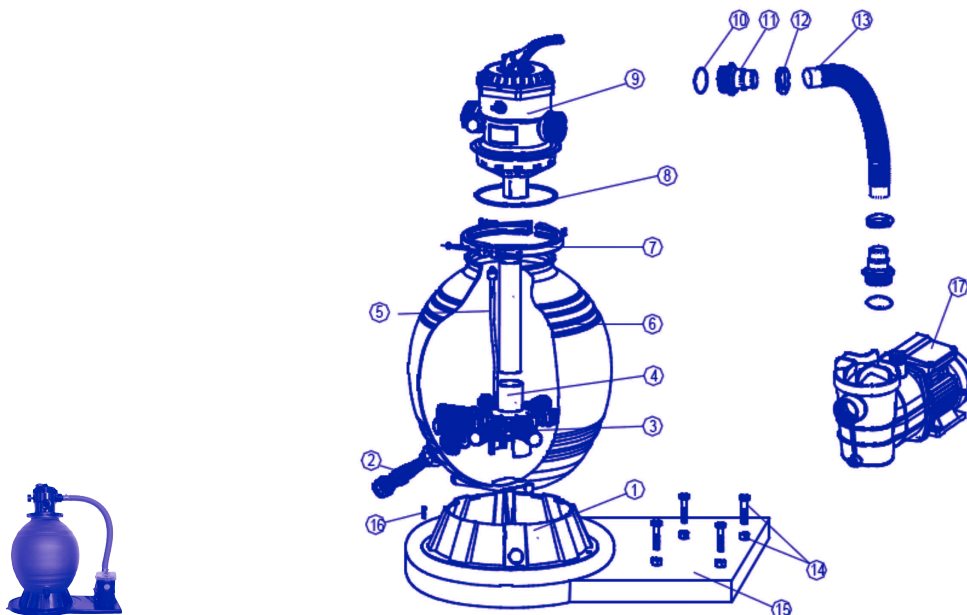

MONOBLOC 400 CON PREFILTRO

565092

PÁG.  
26

PIEZA N°	DESCRIPCIÓN	COD.	REF.	UD/CAJA
1	SOPORTE MONOBLOCK 400/500	RM40001	647304009080	1
2	TAPON DESAGUE MONOBLOCK 400/500	RM40002	647304572000	1
3	CREPINA MONOBLOCK 400/500	RM40003	647304017080	1
4	COLECTOR MONOBLOCK 400/500	RM40004	647304571000	1
5	TUBO DE PURGA MONOBLOCK 400/500	RM40005	647304172000	1
6	CUERPO FILTRO MONOBLOCK 400/500	RM40006	647304501931	1
7	BRIDA DE SUJECION MONOBLOCK 400/500	RM40007	647304072000	1
8	JUNTA VALVULA MONOBLOCK 400/500	RM40008	65431012080	1
9	VALVULA 6 VIAS MONOBLOCK 400/500	RM40009	647304071000	1
10	JUNTA MONOBLOCK 300/400/500	RM30009	65431021080	1
11	RACORD ADAPT. BOMBA MONOBLOCK 300/400/500	RM30010	647303014080	1
12	JUNTA RACORD MONOBLOCK 400/500	RM40012	97207	1
13	MANGUERA DE 1 1/2" (38MM)X35CM MONOBLOCK 400	RM40013	65749002011	1
14	TORNILLO M6X25 TUERCA M6 MONOBLOCK 400	RM40014	647205572000	1
15	BASE MONOBLOCK 400/500	RM40015	647205801080	1
16	TORNILLO ST4.8X20 MONOBLOCK 400/500	RM40016	6512012000	1
17	BOMBA 0,35HP MONOBLOCK 400	RM40017	72515	1