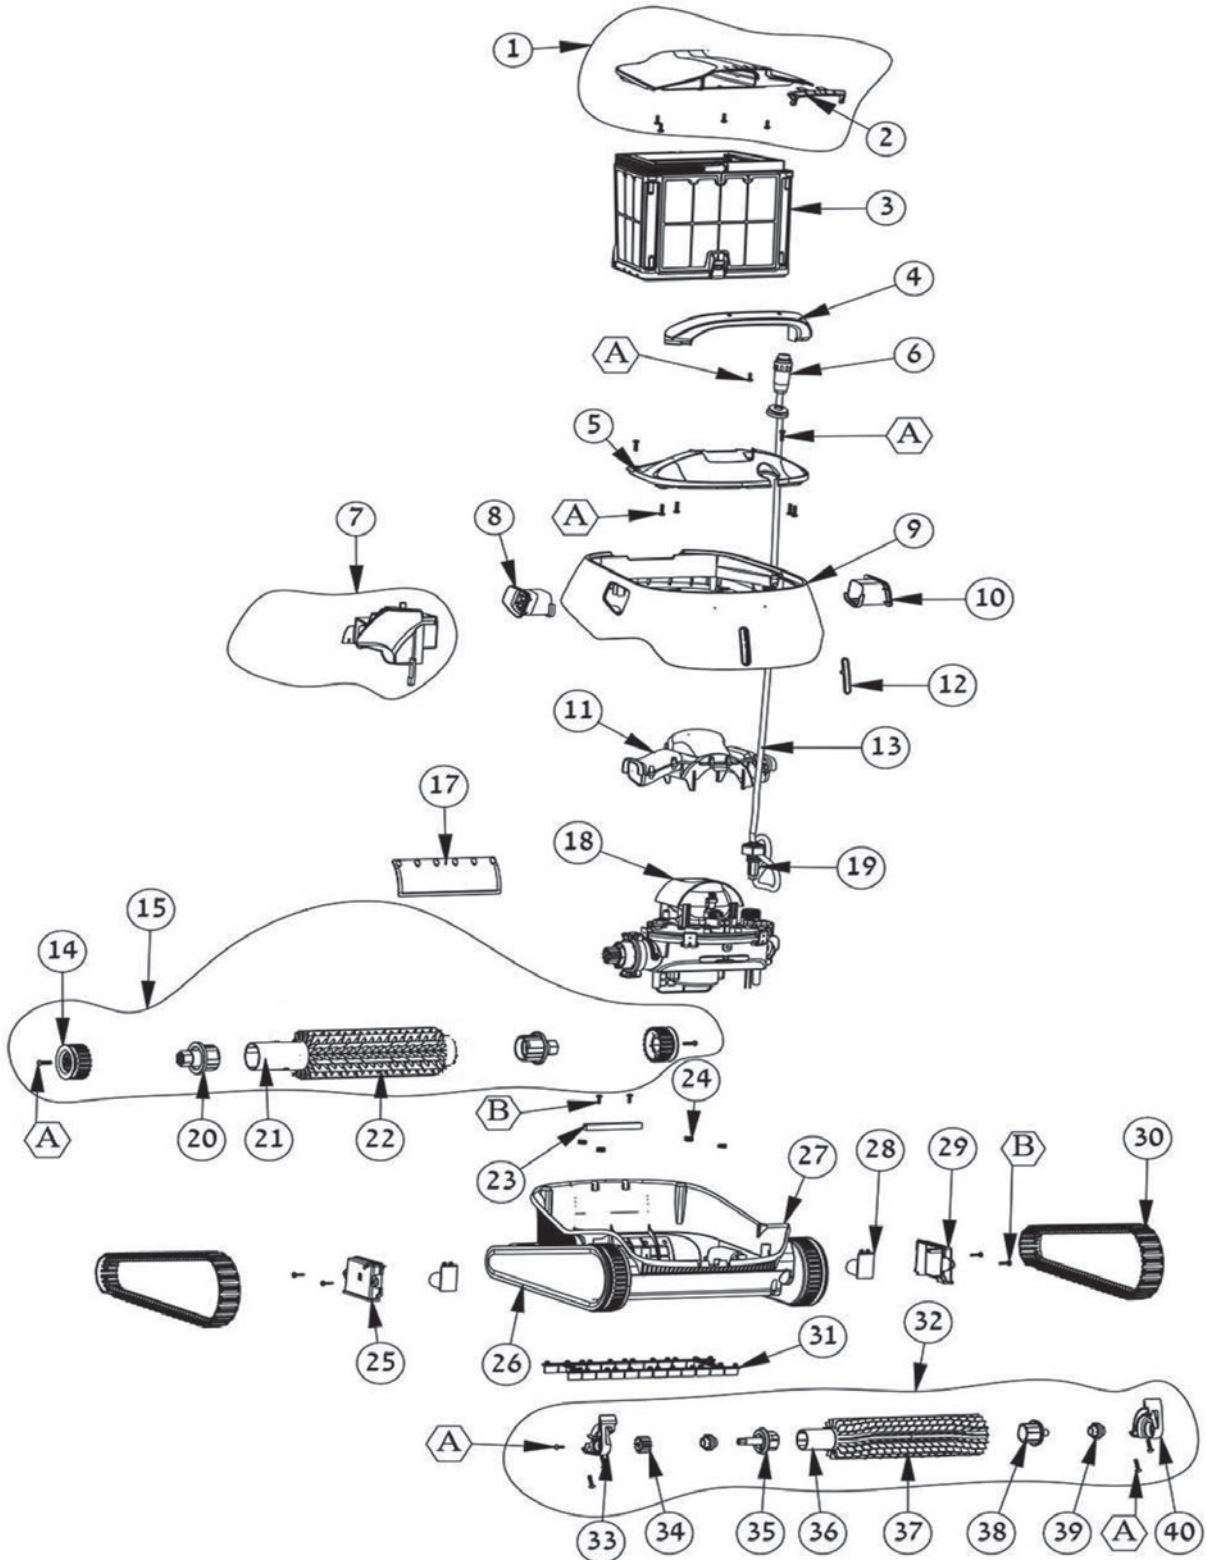

## E35

REV042019

E35. REV042019

PIEZA N°	DESCRIPCIÓN	COD.	COD. PROVEEDOR	TARIFA INDUSTRIAL €
1	TAPA FILTRO E30 E35	-	99952192-ASSY	
2	CIERRE TAPA FILTRO E30 E35	-	99831364	
.03.01	CESTA FILTRO PRIMAVERA S200 S300 S300i	<b>9991457A</b>	9991457-ASSY	
.03.01A	CESTA COMPLETA FILTRO CARTUCHO S200 S300 S300i	<b>9991458A</b>	9991458-ASSY	
.03.11	KIT CARTUCHOS FILTROS PRIMAVERA S200 S300 E30	<b>9991463A</b>	9991463-ASSY	
.03.14	CESTA INTERIOR FILTRO BASTO	<b>9983106</b>	9983106	
.03.15	KIT FILTRO CARTUCHO S200 S300 E30	<b>9991467A</b>	9991467-ASSY	
4	HANDLE ASSY SCOOP	-	99957103-ASSY	
5	TOP LID ORANGE M2/M2i	-	99831277	
6	CLAVIJA CONEXIÓN A FUENTE ALIM	<b>5000009</b>	5000009	
7	FLOAT+HOUSING FOR S300i	-	9991733	
8	RIGHT GRILL ORANGE	-	99831348	
9	OUTER CASING BLACK M2/M2i	-	99831307	
10	LEFT GRILL ORANGE	-	99831358	
11	TAPA DISTRIBUIDOR FLUJO	<b>9991730</b>	9991730	
12	LENS M2	-	9983167	
13	CABLE M1C/M2 18M S200	<b>99958903DIY</b>	99958903-DIY	
14	RUEDA TRASERA	<b>9983112</b>	9983112	
17	VALVULA ANTIRRETORNO DE VACIAD	<b>9983102</b>	9983102	
.18.MU2	BLOQUE MOTOR S200	<b>9995387EX</b>	9995387-EX	
19	CONECTOR CABLE A MOTOR 2015	<b>9991271</b>	9991271	
20	ADAPTADOR RODAMIENTO DE RODILL	<b>9983120</b>	9983120	
21	TUBO DE RODILLO	<b>6101911</b>	6101911	
22	CEPILLO PVC DIAG GRIS S LINE	<b>6101310</b>	6101310	
23	REAR WEIGHT FOR S	-	3726284	
24	MUELLE BASE FILTRO	<b>3917022</b>	3917022	
25	BYPASS COVER M2/M2i R	-	9983169	
.26.01	RUEDA GRANDE GRIS SERIE S	<b>9983111</b>	9983111	
.26.03	CASQUILLO RUEDA 2	<b>9983114</b>	9983114	
.26.04	DISCO RUEDA 2	<b>9983121</b>	9983121	
.26.05	TAPA LATERAL E20	<b>99831035</b>	99831035	
27	CHASIS S300	<b>9983100</b>	9983100	
28	COMPUERTA BY-PASS	<b>9991731</b>	9991731-ASSY	
29	BYPASS COVER M2/M2i L	-	9983168	
30	ORUGA GRIS	<b>9983152</b>	9983152	
31	JUEGO CORTINILLAS DE GOMA	<b>9991732</b>	9991732	
33	SOPORTE CEPILLO ACTIVO IZQUIER	<b>9983116</b>	9983116	
34	PIÑÓN Z12 CEPILLO ACTIVO	<b>9983123</b>	9983123	
35	ACTIVE BRUSH ADAPTOR S R	<b>9983119</b>	9983119	
36	TUBO DE RODILLO ACTIVO S300	<b>9983088</b>	9983088	
37	CEPILLO GRIS E 10	<b>9983122</b>	9983122	
38	ADATADOR CIEGO CEPILLO ACTIVO	<b>9983118</b>	9983118	
39	CASQUILLO CEPILLO ACTIVO S300	<b>9983113</b>	9983113	
40	SOPORTE CEPILLO ACTIVO DERECHO	<b>9983117</b>	9983117	