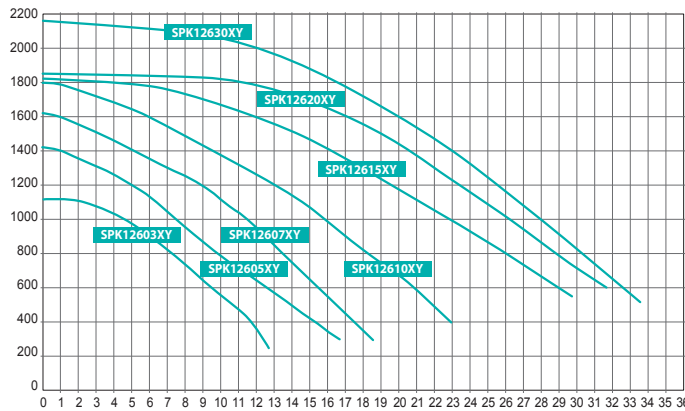

\* Cálculo para recirculación de 6 horas

Tapa de prefiltro transparente con cierre twist-lock

Doble purga, apertura fácil sin herramientas

Conectores de unión suministrado (50/63 mm)

Presión (mbar)

Caudal (m³/h)

### Datos Técnicos

Temp.máx.agua	35°C
Sello mecánico	AISI 316, apto para agua salada
Características motor	Class F, IP55, 50 Hz, 2 polos
Cuerpo / rodete / cesto / tapa	PP+GF/Noryl®+GF/PP/SAN®

	Potencia	Dim. A	Peso	E/S	Caudal agua*	Potencia absorbida P1	Potencia cedida P2	Amperaje	Ref.
K-FLO MONOFÁSICA	1/3 CV	543 mm	11,2 kg	50 mm	4,8 m³/h	485 W	245 W	2,5 A	SPK12603XY1
	1/2 CV	590 mm	12,5 kg	50 mm	7,5 m³/h	610 W	385 W	3,2 A	SPK12605XY1
	3/4 CV	590 mm	13,5 kg	50 mm	11,5 m³/h	820 W	570 W	3,8 A	SPK12607XY1
	1 CV	590 mm	14 kg	50 mm	15,4 m³/h	1090 W	760 W	5 A	SPK12610XY1
	1,5 CV	620 mm	16,5 kg	63 mm	21,9 m³/h	1610 W	1110 W	7,5 A	SPK12615XY1
	2 CV	620 mm	22,5 kg	63 mm	25,7 m³/h	1880 W	1500 W	9 A	SPK12620XY1
	3 CV	620 mm	25 kg	63 mm	33 m³/h	2750 W	2150 W	12,5 A	SPK12630XY1
K-FLO TRIFÁSICA	1/2 CV	590 mm	12,5 kg	50 mm	7,5 m³/h	610 W	385 W	2,45/1,4 A	SPK12605XY3
	3/4 CV	590 mm	13,5 kg	50 mm	11,5 m³/h	820 W	570 W	3/1,7 A	SPK12607XY3
	1 CV	620 mm	16,5 kg	50 mm	15,4 m³/h	1090 W	760 W	3,4/2 A	SPK12610XY3
	1,5 CV	620 mm	19 kg	63 mm	21,9 m³/h	1610 W	1110 W	5/2,9 A	SPK12615XY3
	2 CV	620 mm	25 kg	63 mm	25,7 m³/h	1880 W	1500 W	6,1/3,5 A	SPK12620XY3
	3 CV	620 mm	27 kg	63 mm	33 m³/h	2750 W	2150 W	8,3/5,0 A	SPK12630XY3