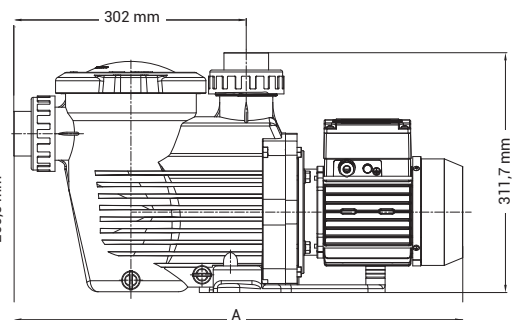

\* Cálculo para recirculación de 6 horas

Tapa de prefiltro transparente con cierre twist-lock

Doble purga, apertura fácil sin herramientas

Conectores de unión suministrado (50/63 mm)

Presión (mbar)

Caudal (m³/h)

### Datos Técnicos

Temp.máx.agua	35°C
Sello mecánico	AISI 316, apto para agua salada
Características motor	Class F, IP55, 50 Hz, 2 polos
Cuerpo / rodete / cesto / tapa	PP+GF/Noryl®+GF/PP/SAN®

	Potencia	Dim. A	Peso	E/S	Caudal agua*	Potencia absorbida P1	Potencia cedida P2	Amperaje	Ref.
K-FLO MONOFÁSICA	1/3 CV	543 mm	11,2 kg	50 mm	4,8 m³/h	485 W	245 W	2,5 A	SPK12603XY1
	1/2 CV	590 mm	12,5 kg	50 mm	7,5 m³/h	610 W	385 W	3,2 A	SPK12605XY1
	3/4 CV	590 mm	13,5 kg	50 mm	11,5 m³/h	820 W	570 W	3,8 A	SPK12607XY1
	1 CV	590 mm	14 kg	50 mm	15,4 m³/h	1090 W	760 W	5 A	SPK12610XY1
	1,5 CV	620 mm	16,5 kg	63 mm	21,9 m³/h	1610 W	1110 W	7,5 A	SPK12615XY1
	2 CV	620 mm	22,5 kg	63 mm	25,7 m³/h	1880 W	1500 W	9 A	SPK12620XY1
	3 CV	620 mm	25 kg	63 mm	33 m³/h	2750 W	2150 W	12,5 A	SPK12630XY1
K-FLO TRIFÁSICA	1/2 CV	590 mm	12,5 kg	50 mm	7,5 m³/h	610 W	385 W	2,45/1,4 A	SPK12605XY3
	3/4 CV	590 mm	13,5 kg	50 mm	11,5 m³/h	820 W	570 W	3/1,7 A	SPK12607XY3
	1 CV	620 mm	16,5 kg	50 mm	15,4 m³/h	1090 W	760 W	3,4/2 A	SPK12610XY3
	1,5 CV	620 mm	19 kg	63 mm	21,9 m³/h	1610 W	1110 W	5/2,9 A	SPK12615XY3
	2 CV	620 mm	25 kg	63 mm	25,7 m³/h	1880 W	1500 W	6,1/3,5 A	SPK12620XY3
	3 CV	620 mm	27 kg	63 mm	33 m³/h	2750 W	2150 W	8,3/5,0 A	SPK12630XY3