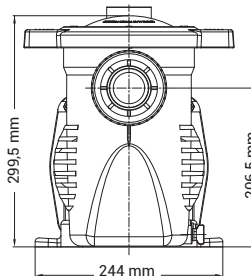

\* Cálculo para recirculación de 6 horas

Tapa de prefiltro transparente con cierre twist-lock

Doble purga, apertura fácil sin herramientas

Conectores de unión suministrado (50/63 mm)

Presión (mbar)

Caudal (m³/h)

### Datos Técnicos

Temp.máx.agua	35°C
Sello mecánico	AISI 316, apto para agua salada
Características motor	Class F, IP55, 50 Hz, 2 polos
Cuerpo / rodete / cesto / tapa	PP+GF/Noryl®+GF/PP/SAN®

	Potencia	Dim. A	Peso	E/S	Caudal agua*	Potencia absorbida P1	Potencia cedida P2	Amperaje	Ref.
K-FLO MONOFÁSICA	1/3 CV	543 mm	11,2 kg	50 mm	4,8 m³/h	485 W	245 W	2,5 A	SPK12603XY1
	1/2 CV	590 mm	12,5 kg	50 mm	7,5 m³/h	610 W	385 W	3,2 A	SPK12605XY1
	3/4 CV	590 mm	13,5 kg	50 mm	11,5 m³/h	820 W	570 W	3,8 A	SPK12607XY1
	1 CV	590 mm	14 kg	50 mm	15,4 m³/h	1090 W	760 W	5 A	SPK12610XY1
	1,5 CV	620 mm	16,5 kg	63 mm	21,9 m³/h	1610 W	1110 W	7,5 A	SPK12615XY1
	2 CV	620 mm	22,5 kg	63 mm	25,7 m³/h	1880 W	1500 W	9 A	SPK12620XY1
	3 CV	620 mm	25 kg	63 mm	33 m³/h	2750 W	2150 W	12,5 A	SPK12630XY1
K-FLO TRIFÁSICA	1/2 CV	590 mm	12,5 kg	50 mm	7,5 m³/h	610 W	385 W	2,45/1,4 A	SPK12605XY3
	3/4 CV	590 mm	13,5 kg	50 mm	11,5 m³/h	820 W	570 W	3/1,7 A	SPK12607XY3
	1 CV	620 mm	16,5 kg	50 mm	15,4 m³/h	1090 W	760 W	3,4/2 A	SPK12610XY3
	1,5 CV	620 mm	19 kg	63 mm	21,9 m³/h	1610 W	1110 W	5/2,9 A	SPK12615XY3
	2 CV	620 mm	25 kg	63 mm	25,7 m³/h	1880 W	1500 W	6,1/3,5 A	SPK12620XY3
	3 CV	620 mm	27 kg	63 mm	33 m³/h	2750 W	2150 W	8,3/5,0 A	SPK12630XY3