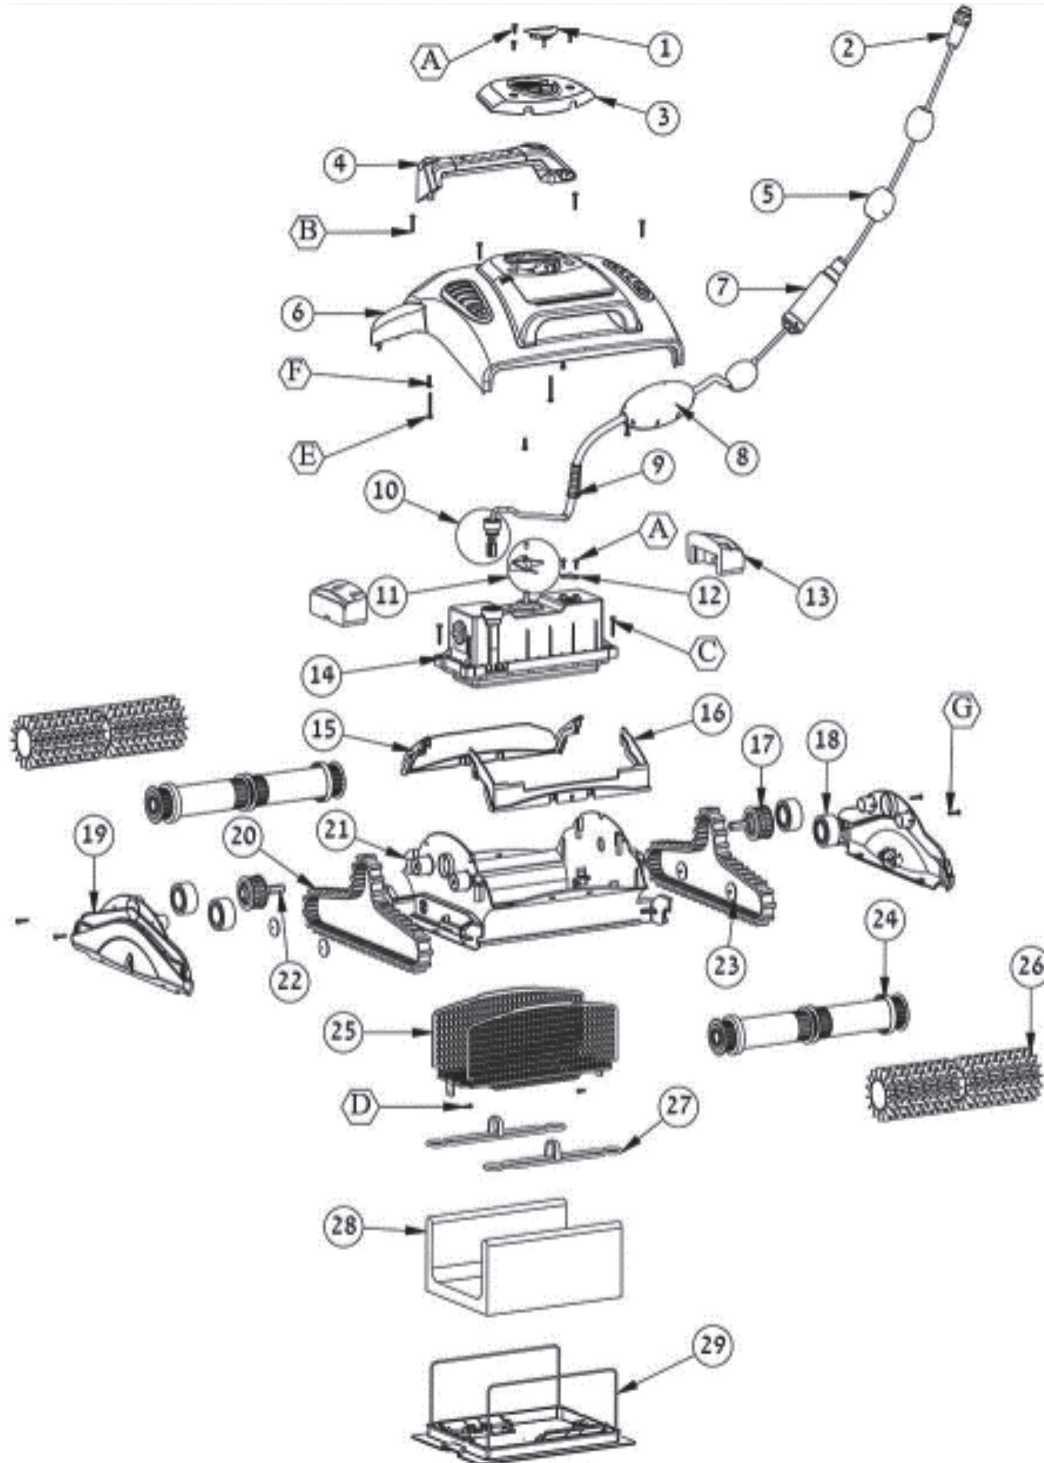

## DOLPHIN W20. REV042019

PIEZA N°	DESCRIPCIÓN	COD.	COD. PROVEEDOR	TARIFA INDUSTRIAL €
1	REJILLA PROTECCION HELICE SW	<b>9980221</b>	9980221	
001.01	FUENTE ALIMENTACION SPR RC SWT	<b>9995675A</b>	9995675-ASSY	
001.01.01	AMPH. SOCKET COVER FOR P.S	<b>5020012</b>	5020012	
001.01.02	AMPH. SOCKET FOR P.S	<b>5020011</b>	5020011	
001.01.03	CABLE FUENTE DE ALIMENTACION	<b>5898411LF</b>	5898411LF	
001.02	CARRO ACTIVE LIBERTY	<b>9996098A</b>	9996098-ASSY	
001.02.01	ASA SUPERIOR CARRO PROX2	<b>9991098</b>	9991098	
001.02.02	SOPORTE PARA CABLE	<b>9980675</b>	9980675	
001.02.04	PERFIL INSERCIÓN MASTIL CARRO	<b>9980676</b>	9980676	
001.02.05	KIT TORNILLOS CADDY 2011	<b>9991503</b>	9991503-ASSY	
001.03	MANDO CONTROL REMOTO SPR RC SW	<b>99954227A</b>	99954227-ASSY	
2	CLAVIJA CONEXIÓN A FUENTE ALIM	<b>5000009</b>	5000009	
3	REJILLA DE IMPULSION W20	<b>9982356</b>	9982356	
5	FLOTADOR PARA CABLE PX2	<b>9995090</b>	9995090	
6	CARCASA W20	<b>99952148A</b>	99952148-ASSY	
7.02	CABLE 1,2M SWIVEL BASIC DY	<b>9995791</b>	9995791-RC-DIY	
8	FLOTADOR DE CABLE FINO	<b>99960081</b>	99960081	
9	MUELLE DEL CABLE M3 M4 M5 SPR	<b>3917033</b>	3917033	
10	CLAVIJA 3 PIN DE CONECTOR CABL	<b>9991279</b>	9991279	
11	HELICE + TORNILLO M3 SPR B SP	<b>9995269</b>	9995269	
12	GRAPA SUJECCION CABLE (GOMA)	<b>9982332</b>	9982332	
13	FLOTADOR INTERNO L/MOTOR SPR B	<b>6250931</b>	6250931	
14.02	MOTOR W20 (1 AÑO G)	<b>9995374RD</b>	9995374RD-EX	
15	ADAPTADOR POSTERIOR CHASIS SW	<b>9980013</b>	9980013	
17	RODAMIENTO-POLEA ATAQUE MOTOR	<b>3883645</b>	3883645	
18	RODAMIENTO EXTERIOR ORUGA	<b>3884997</b>	3884997	
20	ORUGA GRIS	<b>9985006</b>	9985006	
21	CHASIS M3 SPR B SW SWCL SWTC	<b>9980200</b>	9980200	
22	ADAPTADOR EJE MOTOR	<b>3865005</b>	3865005	
23	VALVULA DE VACIADO M3 M4 M5 SP	<b>9980220</b>	9980220	
24	RODILLO PARTIDO W20	<b>99955960</b>	99955960-ASSY	
25	MALLA PROTECCION MOTOR SWTC	<b>9982500</b>	9982500	
26	SEMI CEPILLO DE PVC PICO NORMA	<b>6101635</b>	6101635	
27	CEPILLO DE PICO PVC AMARILLO	<b>9981430</b>	9981430	
28	BOLSA FILTRO SWTC	<b>99954307A</b>	99954307-ASSY	
29	TAPA INFERIOR M3 SPR B SW SWCL	<b>99919116</b>	99919116	
29.01	FILTER BAG SUPPORT- D. BASIC	<b>5583076</b>	5583076	
29.02	TAPA FILTRO DIAG BASICO	<b>9982270</b>	9982270	
29.03	CIERRE TAPA FILTRO GIRANDO	<b>9982330</b>	9982330	
29.04	MUELLE CIERRE GIRANDO	<b>9982331</b>	9982331	
29.05	VALVULA ANTI-RETORNO	<b>9985441</b>	9985441	
29.06	BASE VALVULA ANTI-RETORNO	<b>9985442</b>	9985442	
29.07	MUELLE VALVULA ANTI-RETORNO	<b>3917014</b>	3917014	