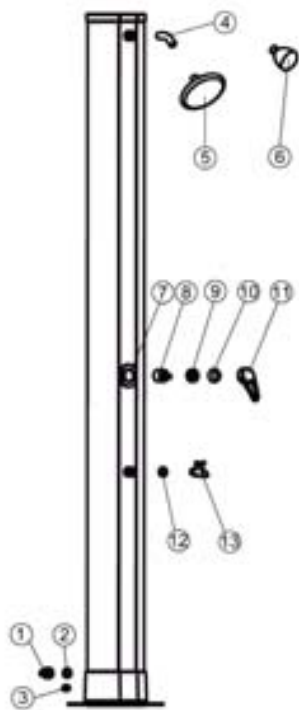

DUCHA SOLAR 500071RP / 500071CG DUCHE SOLAR 500071RP / 500071CG

DESCRIPCIÓN	DESCRIÇÃO	COD.	PIEZA Nº PEÇA Nº	PRECIO/CAJA € PREÇO/CAIXA €
Adaptador de entrada de agua	Adaptador de entrada de água	510471	1	1,143
Junta adaptador	Junta adaptador	510472	2	0,145
Tapón de desagüe con junta	Tampa de desaguamento com junta	510473	3	1,828
Codo de piña CG	Cotovelo de cone CG	510474	4	9,448
Piña grande CG	Cone grande CG	510475	5	18,968
Piña pequeña R/RP	Cone pequeno RP	510476	6	13,587
Tuerca interior monomando principal	Porca interior monocomando principal	510477	7	3,726
Cartucho monomando	Cartucho monocomando	510478	8	3,128
Tuerca exterior monomando principal	Porca exterior monocomando principal	510479	9	1,054
Tapa monomando	Tampa monocomando	510480	10	1,492
Monomando	Monocomando	510481	11	5,387
Junta grifo lavapiés CG	Junta torneira lava-pés CG	510482	12	1,222
Grifo lavapiés CG	Torneira lava-pés CG	510483	13	11,330