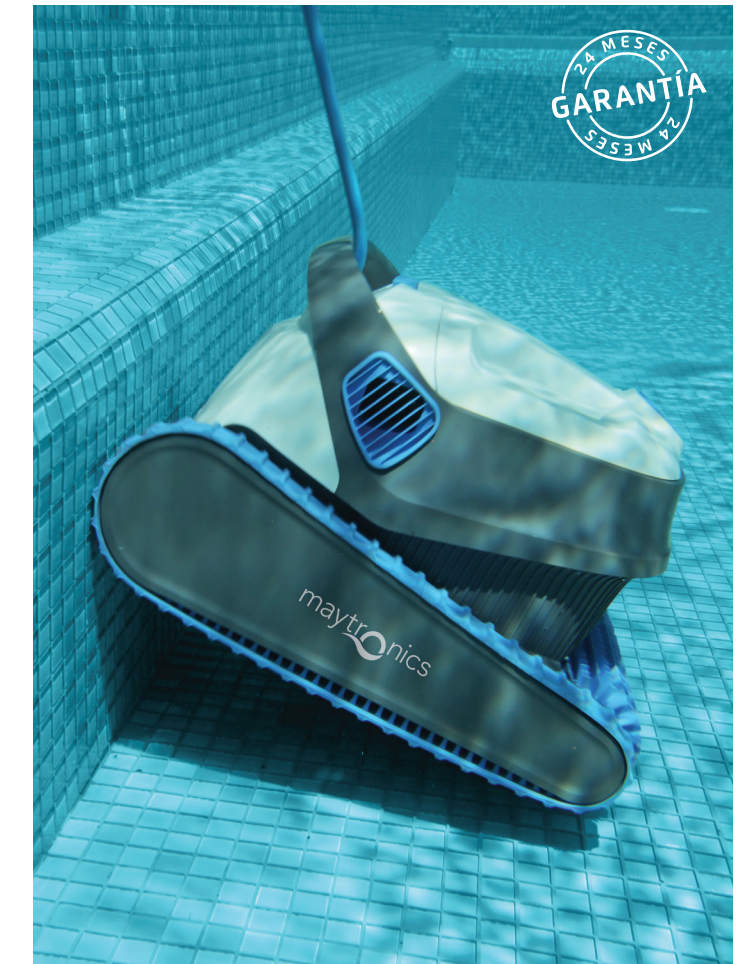

S300

Añade prestaciones a la limpieza de tu piscina con el robot S300. Incorpora todas las características básicas junto con opciones avanzadas como la filtración Multi-capa para disfrutar de una piscina limpia en todas las estaciones del año y condiciones. Elige entre el modo de limpieza normal o el modo rápido para una limpieza eficiente en la mitad de tiempo.

Carro Para almacenamiento y transporte

Limpia fondo y paredes

Filtro Multi-Capa - Filtración altamente eficaz sin saturación

Fuente de Alimentación con temporizador semanal de bajo consumo

MyDolphin™ - Smartphone Control App Navegación manual

Longitud ideal de piscina	Hasta 12m
Opciones de Limpieza	Selector de ciclo: rápido o normal
Ciclo de limpieza	1 o 2 horas
Filtración	Filtro Multi-capa, simultáneamente separa y filtra la suciedad gruesa, fina y ultra fina - para una filtración más eficaz y sin obstrucciones. Se puede desmontar para una limpieza más fácil
Carro	Sí