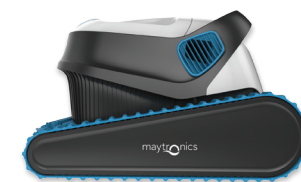

Un funcionamiento sin esfuerzo

- Sistema de filtración de acceso superior - con un método rápido y sencillo de vaciado y limpieza.
- Ligero y fácil de manejar.
- Liberación de agua rápida y sin suciedad.

Resultados de limpieza cristalina

- Acción de cepillado activo que elimina algas y bacterias.
- Sistema de filtración efectivo y fácil de usar.
- Retención de suciedad eficiente - Recoge suciedad fina y residuos gruesos.

Tranquilidad

- Fiabilidad demostrada - fabricados por Maytronics, empresa líder en limpiafondos automáticos.
- Servicio rápido de reparación.

S Series

S 100

S 200

S 300

S 300i

maytronics

S Series

Especificaciones de producto