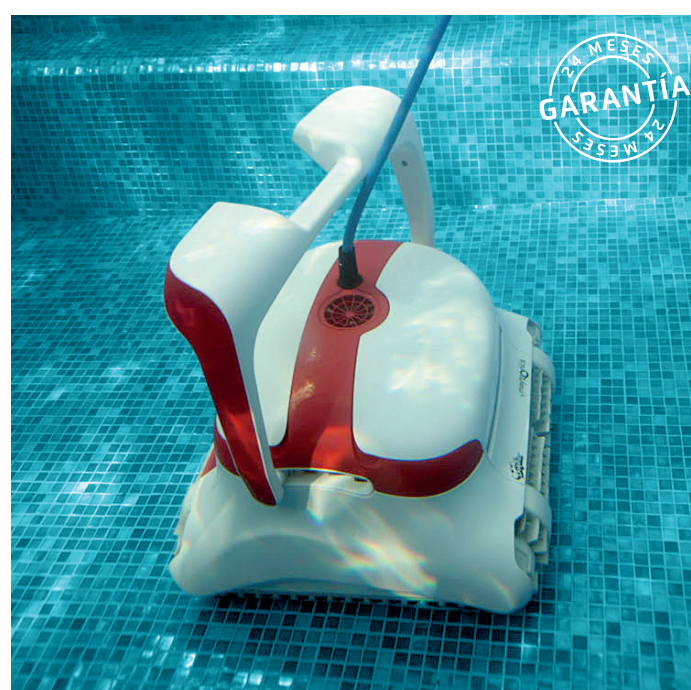

ACTIVE Series

Obtén el máximo rendimiento unido a las características exclusivas de Dolphin que no encontrarás en ningún otro limpiafondos.

ACTIVE X3

Disfruta de la limpieza total del fondo de tu piscina con la mínima inversión. El Dolphin ACTIVE X3 es capaz de limpiar hasta los ángulos de difícil acceso entre el fondo y las paredes, lo que lo convierte en el robot limpiafondos perfecto para piscinas pequeñas.

ACTIVE X3.5

Disfruta de un agua cristalina, así como de un fondo y unas paredes impecables. Con una limpieza exhaustiva y una cobertura completa de todas las superficies, el Dolphin ACTIVE X3.5 hace todo el trabajo por ti mientras tú disfrutas de la piscina.

Acceso superior

Limpia fondo, paredes y línea de flotación

Carro para almacenamiento y transporte

Cable con sistema anti-nudos

Longitud ideal de la piscina	Hasta 12m
Sube paredes	Sí
Acceso al filtro	Superior
Tipo de filtro	Cartuchos finos y ultrafinos que recogen tanto las partículas finas como la suciedad gruesa
Carro	Sí

ACTIVE X4

Avanza hacia una nueva experiencia de limpieza en tu piscina. Consigue una limpieza completa, del fondo, las paredes y la línea de flotación, con una cobertura total, independientemente de los obstáculos, formas o pendientes.