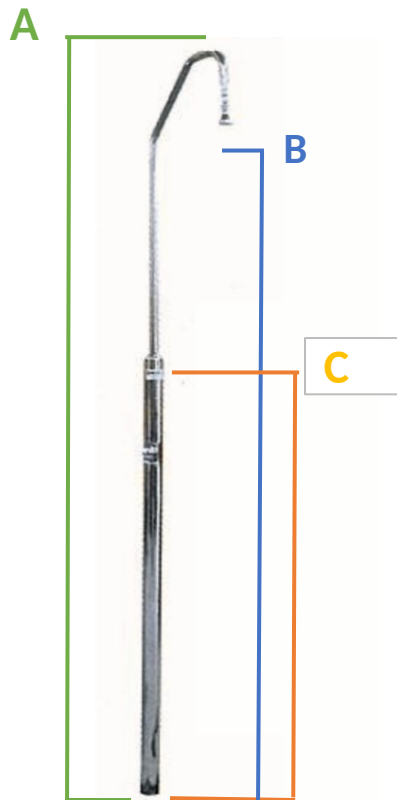

## DUCHA AUTOMATICA 63mm

Referencia : 12001165

### CARACTERISTICAS :

Ducha fabricada en acero INOX 304 . Incluye piña giratoria, tapeta embellecedor inferior , anclaje roscado de 63mm y toma tierra. El pulsador temporizado tiene el cuerpo de laton cromado con rosca de entrada y salida a 1/2 y embellecedor. El caudal del grifo es de 9lt/min a 1 bar y el cierre automático se produce a los 6 segundos +-2.

### MEDIDAS:

Altura total : 2,30 metros. (A)

Altura hasta piña de ducha: 2,07 metros (B)

Altura de pie de ducha : 1,40 metros (C)

### INSTALACION :

La instalacion de esta ducha es muy sencilla. Previa colocacion del anclaje en la obra solo tenemos que roscar la parte superior o brazo en la parte inferior o pie hasta que llegue al tope dejando encarados en la misma linea la piña y el pulsador .