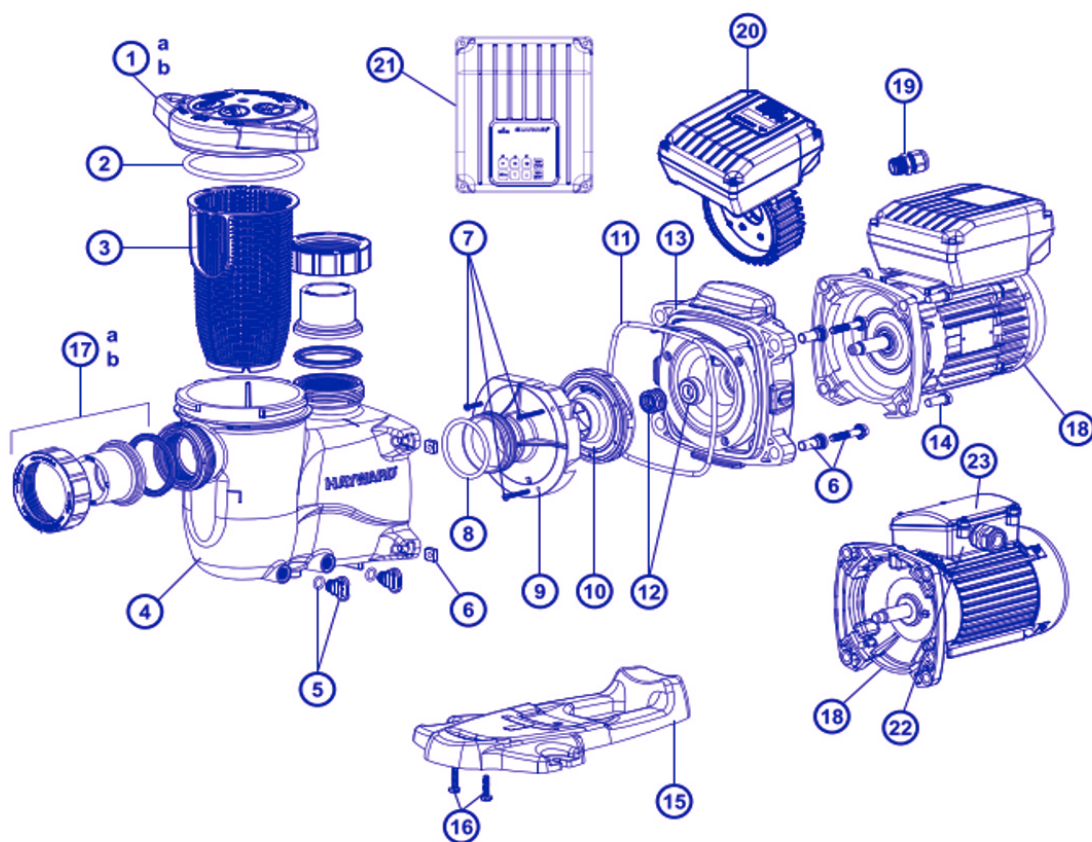

BOMBA MAX-FLO XL / VSTD

SP2310XE161 PÁC.
SP2310XE163 51

SP2310XE163 PÁC.
SP2315VSTD 50

PIEZA N°	DESCRIPCIÓN	COD.	REF.
1 + 20	TAPA DE PREFILTRO MAX FLO XL Y VSTD	SPX2300DLS	SPX2300DLS
2 +3	TAPA DE PREFILTRO (PHMB) MAX FLO XL Y VSTD	SPX2300DLSB	SPX2300DLS
3	JUNTA TORICA MAX FLO XL Y VSTD	SPX2300Z4	SPX2300Z4
4	CESTILLO MAX FLO XL Y VSTD	SPX2300M	SPX2300M
5	CUERPO BOMBA Y PREFILTRO MAX FLO XL Y VSTD	SPX2300AA	SPX2300AA
6	TAPON DE VACIADO MAX FLO XL Y VSTD	SPX4000FG	SPX4000FG
7	TORNILLO CABEZA HEXAGONALMAX FLO XL Y VSTD	SPX2700ZPAK	SPX2700ZPAK
8	TORNILLO DE DIFUSOR (X3) MAS FLO XL Y VSTD	SPX2300Z3PAK3	SPX2300Z3PAK3
	JUNTA DE DIFUSOR MAX FLO XL Y VSTD	SX0220Z2	SX0220Z2
9	DIFUSOR MAX FLO XL Y VSTD	SPX2300B	SPX2300B
	TURBINA 0,5HP MONO. MAX FLO XL	SPX2707CM	SPX2707CM
	TURBINA 0,75HP MONO Y TRIF. MAX FLO XL	SPX2710CM	SPX2710CM
	TURBINA 1HP MONO Y TRIF. MAX FLO XL	SPX2715CME	SPX2715CME
	TURBINA 1,5HP MONO Y TRIF.MAX FLO XL	SPX2300CVS	SPX2300CVS
10	TURBINA 1,5HP MAX FLO XL VSTD	SPX2300CVS	SPX2300CVS
11	JUNTA CUERPO INTERMEDIO MAX FLO XL Y VSTD	GMS0600F	GMS0600F
12 +13	CIERRE MECANICO MAX FLO XL Y VSTD	SPX2700SA	SPX2700SA
14	PLATO DE CIERRE MAX FLO XL Y VSTD	SPX2300E	SPX2300E
15	TORNILLO A MOTOR MAX FLO XL Y VSTD		SPX3200Z5PAK4
16	SOPORTE BOMBA MAX FLO XL Y VSTD	SPX2300G	SPX2300G
17	TORNILLO SOPORTE MAX FLO XL Y VSTD	SPX1600Z52	SPX1600Z52
18	RADORD 50MM MAX FLO XL Y VSTD	SP2700UNK50	SP2700UNKIT50
19	RADORD 63MM MAX FLO XL Y VSTD	SP2700UNK63	SP2700UNKIT63
	MOTOR 0,5HP MONO. MAX FLO XL	SPX0550MSF	SPX0550MSF
	MOTOR 0,75HP MONO. MAX FLO XL	SPX0550MSF	SPX0550MSF
	MOTOR 0,75HP TRIF.MAX FLO XL	SPX0550TSF	SPX0550TSF
	MOTOR 1HP MONO.MAX FLO XL	SPX0750MSF	SPX0750MSF
	MOTOR 1HP TRIF. MAX FLO XL	SPX0750TSF	SPX0750TSF
	MOTOR 1HP MAX FLO XL VSTD	SPX0750SFVSTD	SPX0750SFVSTD
3+7+10 +11+18	MOTOR 1,5HP MONO. MAX FLO XL	SPX1100MSF	SPX1100MSF
	MOTOR 1,5HP TRIF. MAX FLO XL	SPX1100TSF	SPX1100TSF
	MOTOR 1,5HP MAX FLO XL VSTD	SPX1100SFVSTD	SPX1100SFVSTD
	PRENSA ESTOPAS MAX FLO XL Y VSTD	SPX1100PE	SPX1100PE
	REGULADOR LCD VS		SPX1100INTVS
	REGULADOR LCD MAX FLO XL VSTD	SPX1100ELVSTD	SPX1100ELVSTD
10	INTERFAZ DE USUARIO VS		SPX1100INTVS
11	INTERFAZ DE USUARIO MAX FLO XL VSTD	SPX1100INTVST	SPX1100INTVSTD
12 +13	JUEGO DE JUNTAS MAX FLO XL Y VSTD	SPX2300GS	SPX2300GS
14	CONDENSADOR 0,5HP-1HP 16 µfMAX FLO XL Y VSTD	CB0002	CB0002
15	CONDENSADOR 1,5HP 30 µf MAX FLO XL Y VSTD	CB0003	CB0003
16	VENTILADOR MAX FLO XL Y VSTD	V0004	V0004
17	CORAZA VENTILADOR MAX FLO XL	CVX0241	CVX0241
18	CORAZA VENTILADOR MAX FLO XL VSTD	CVX0238	CVX0238
10	KIT RODAMIENTOS MOTOR MAX FLO XL Y VSTD	SPX62032RS2	SPX62032RS2
11	CAJA DE CONEXIÓN MAX FLO XL Y VSTD	CVX2500156	CVX2500156
12 +13	TAPA CAJA CONEXIÓN MAX FLO XL Y VSTD	CVX2510135	CVX2510135
14	ARANDELA SEPARACION MAX FLO XL Y VSTD	SPX0125FS2	SPX0125FS2
17	TORNILLO CABEZA HEXAGONAL MAX-FLO	SPX1600Z5	SPX1600Z5
18	ARANDELA DE SEPARACION MAX-FLO	SPX0125FS1	SPX0125FS1