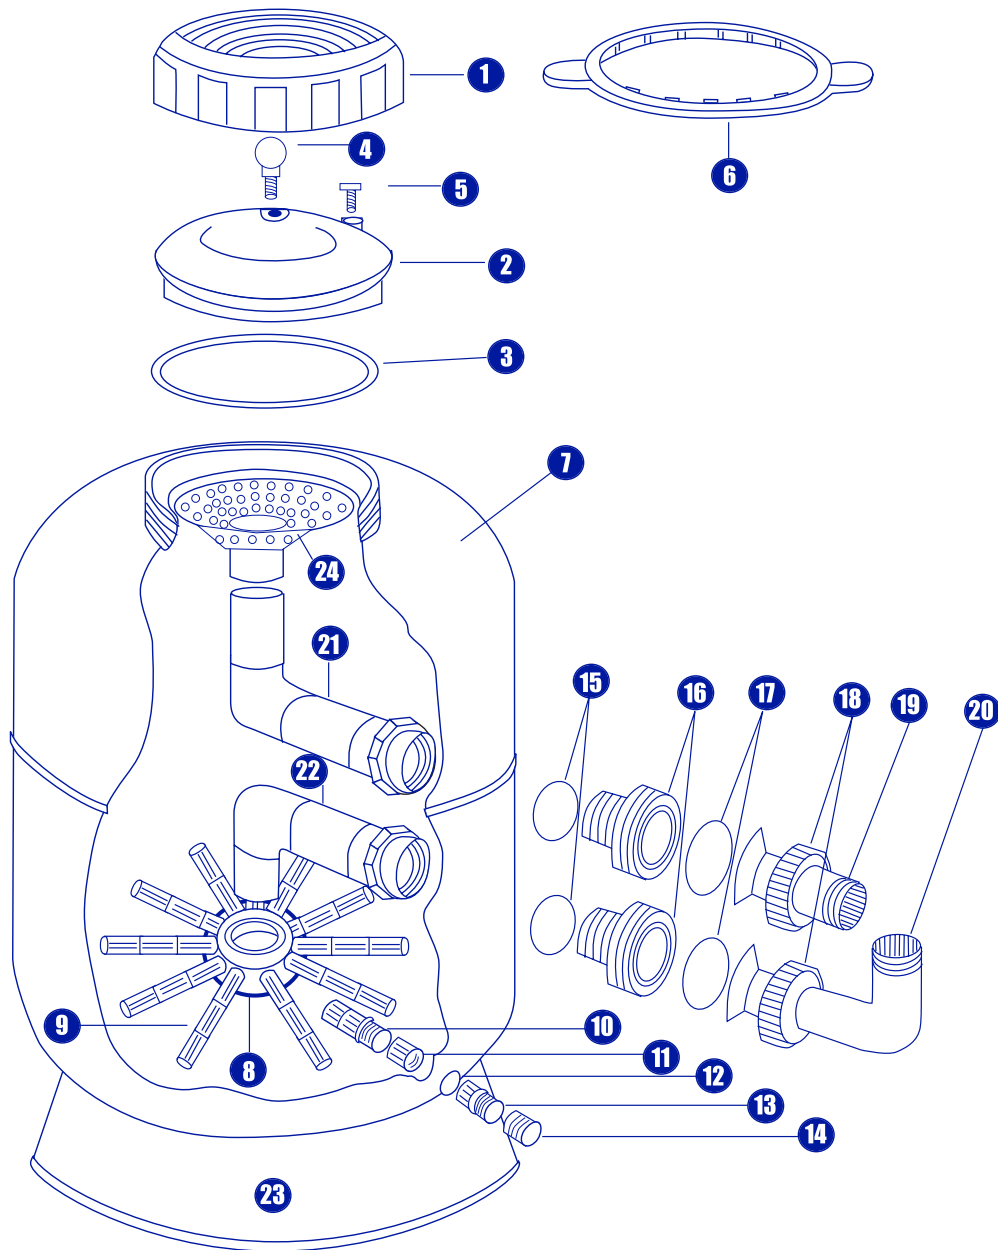

FILTROS CICLÓN / MONOBLOC / RUBI

560060 PÁG. 21
 560061
 560062
 560063

540060 PÁG. 22
 540061
 540062
 540063

540084 PÁG. 23
 540085
 540082
 540083

PIEZA N°	DESCRIPCIÓN	COD.	REF.	UD/CAJA	PRECIO €
2	TAPA FILTRO NEPTUNO	01012071	01012071	1	
1	TUERCA TAPA FILTRO NEPTUNO	01012072	01012072	1	
3	JUNTA TAPA FILTRO NEPTUNO	01012073	01012073	1	
6	LLAVE TAPA FILTRO NEPTUNO	01012074	01012074	1	
5	PURGA MANUAL + JUNTA	01012031	01012031	1	
4	MANOMETRO CORAL	01012008	01012008	1	
10-11-14	DESAGUE COMPLETO FILTRO STANDARD	01012011	01012011	1	
15-16	PASAMUROS 50mm+ TÓRICA	01012014	01012014	1	
9	CREPINA 70mm	01012016	01012016	4	
9	CREPINA 100mm	01012017	01012017	4	
9	CREPINA 140mm	01012018	01012018	4	
9	CREPINA 200mm	01012019	01012019	4	
24	DIFUSOR SUPERIOR FILTRO	01012022	01012022	1	
8	DISTRIBUIDOR 50mm	01012024	01012024	1	
15	JUNTA PASAMUROS 50mm	01012038	01012038	1	
11	MANGUITO 3/4"	01012050	01012050	1	
18	TUERCA LOCA 1"1/2	23012058	23012058	1	
19	COPA 1"1/2	23012059	23012059	1	
18-19-20	CODO COMPLETO 1"1/2	23012062	23012062	1	
23	SOPORTE FILTRO 300/400	01012076	01012076	1	
23	SOPORTE FILTRO 500/600	01012077	01012077	1	
23	SOPORTE MONOBLOCK 300/400	01012078	01012078	1	
23	SOPORTE MONOBLOCK 500	01012080	01012080	1	
23	SOPORTE MONOBLOCK 600	01012081	01012081	1	
21	CONJUNTO CODO SUPERIOR FILTRO 500	01012056	01012056	1	
22	CONJUNTO CODO INFERIOR FILTRO 500	01012057	01012057	1	
21	CONJUNTO CODO SUPERIOR FILTRO 600	01012058	01012058	1	
22	CONJUNTO CODO INFERIOR FILTRO 600	01012059	01012059	1	