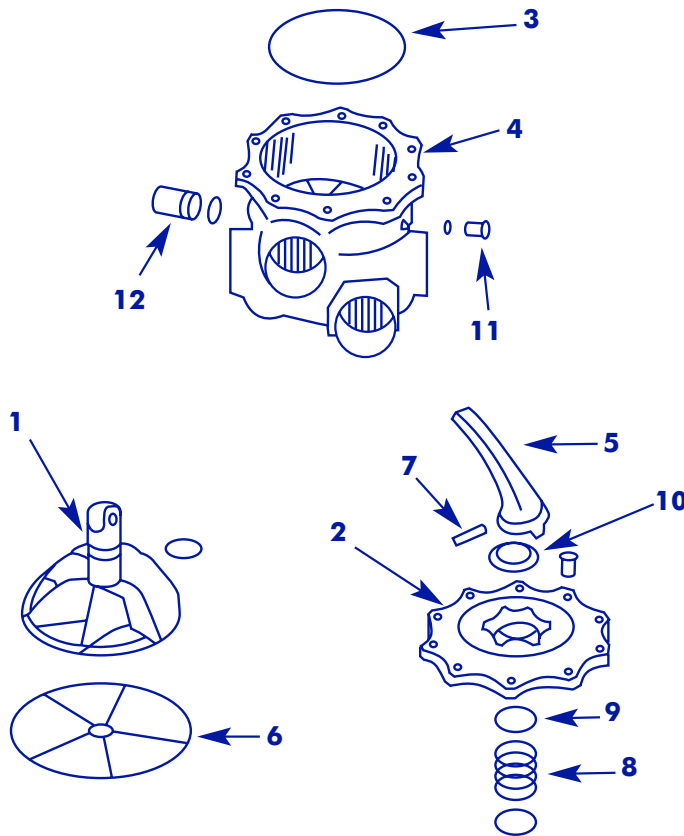

VÁLVULA 6 VÍAS 1½", 2" Y 3"

500480N
500482N
500484N
500490N
500492N
500494N

PÁG.
41

PIEZA N°	DESCRIPCIÓN	COD.	REF.	UD/CAJA	PRECIO €
1	DISTRIBUIDOR CON TÓRICAS 1"1/2	23012041	23012041	1	15,38
1	DISTRIBUIDOR CON TÓRICAS 2"	23012042	23012042	1	20,40
2	TAPA 1"1/2	23012043	23012043	1	27,04
2	TAPA 2"	23012044	23012044	1	23,00
3	JUNTA TAPA 1"1/2	23012045	23012045	1	6,32
3	JUNTA TAPA 2"	23012046	23012046	1	9,18
4	CUERPO 1"1/2	23012047	23012047	1	54,25
4	CUERPO 2"	23012048	23012048	1	88,34
5 / 7	MANETA Y PASADOR	23012049	23012049	1	9,96
6	JUNTA DISTRIBUCIÓN 1"1/2	23012050	23012050	1	11,55
6	JUNTA DISTRIBUCIÓN 2"	23012051	23012051	1	15,74
8	MUELLE 1"1/2	23012053	23012053	1	13,12
8	MUELLE 2"	23012054	23012054	1	16,03
9	ARANDELA NYLON MUELLE	23012055	23012055	1	3,84
10	ARANDELA NYLON MANETA	23012069	23012069	1	4,37
11	TAPÓN 3/8 + JUNTA	23012056	23012056	1	4,02
12	VISOR DE LÍQUIDOS + JUNTA	23012057	23012057	1	6,12
1/2/5/7/8/9/10/13	CONJUNTO TAPA COMPLETO 1"1/2	23012064	23012064	1	80,45
1/2/5/7/8/9/10/13	CONJUNTO TAPA COMPLETO 2"	23012065	23012065	1	103,56
13	JUNTA DISTRIBUIDOR	23012067	23012067	2	2,01
1/2/5/8/9/10	CONJUNTO TAPA COMPLETO VÁLVULA 3"	23012071	23012071	1	536,36