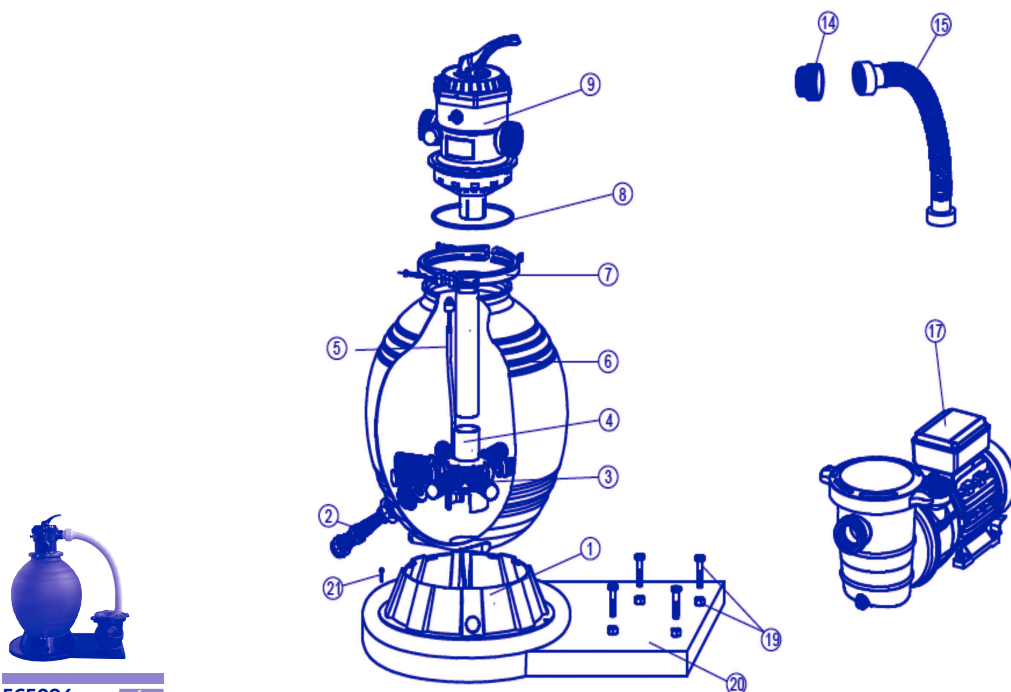

MONOBLOC 500 CON PREFILTRO

565094

PÁG.
26

PIEZA N°	DESCRIPCIÓN	COD.	REF.	UD/CAJA
1	SOPORTE MONOBLOCK 400/500	RM40001	647304009080	1
2	TAPON DESAGUE MONOBLOCK 400/500	RM40002	647304572000	1
3	CREPINA MONOBLOCK 400/500	RM40003	647304017080	1
4	COLECTOR MONOBLOCK 400/500	RM40004	647304571000	1
5	TUBO DE PURGA MONOBLOCK 400/500	RM40005	647304172000	1
6	CUERPO FILTRO MONOBLOCK 400/500	RM40006	647304501931	1
7	BRIDA DE SUJECION MONOBLOCK 400/500	RM40007	647304072000	1
8	JUNTA VALVULA MONOBLOCK 400/500	RM40008	65431012080	1
9	VALVULA 6 VIAS MONOBLOCK 400/500	RM40009	647304071000	1
10	JUNTA MONOBLOCK 300/400/500	RM30009	65431021080	1
11	RACORD ADAPT. BOMBA MONOBLOCK 300/400/500	RM30010	647303014080	1
12	JUNTA RACORD MONOBLOCK 400/500	RM40012	97207	1
14	RACORD MONOBLOCK 500	RM50014	647202702001	1
15	MANGUERA MONOBLOCK 500	RM50015	647205871000	1
17	BOMBA 0,75 MONOBLOCK 500	RM50017	72528	1
19	TORNILLO M8X35 TUERCA M8 MONOBLOCK 500	RM50019	647202775000	1
20	BASE MONOBLOCK 400/500	RM40015	647205801080	1
21	TORNILLO ST4.8X20 MONOBLOCK 400/500	RM40016	6512012000	1